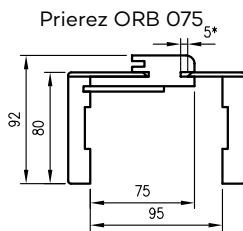

NASTAVITEL'NÉ ZÁRUBNE

BEZLFALCOVÉ S UHLOVÝM PROFILOM T80 ALEBO T63