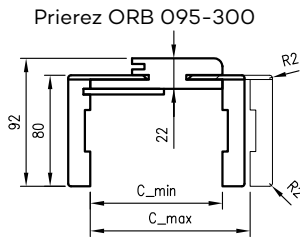

NASTAVITEL'NÉ ZÁRUBNE

BEZLFALCOVÉ S UHLOVÝM PROFILOM T80 ALEBO T63