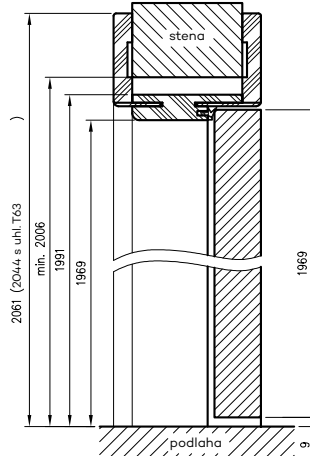

Vertikálny prierez dverí bezfalcových v ORB