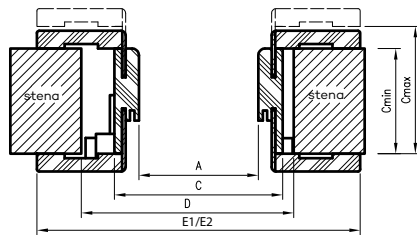

NASTAVITEL'NÉ ZÁRUBNE

BEZLFALCOVÉ S UHLOVÝM PROFILOM T80 ALEBO T63

Vertikálny prierez dverí bezfalcových v ORB

ORP Pripojenie s uhlom 45°

ORB pripojenie s uhlom 90°** uholník T80

** 90° uhlové pripojenie dostupné vo farbách biela matná, svetlo šedá matná, kašmírová matná, teplá šedá matná, tmavo olivová matná, tmavo modrá matná, šalviový dub (štruktúra), čierna matná 2, biela akrylová UV farba, biela borovica, pieskový dub, 3D poľský dub, biely lak, čierny lak a dekory z kolekcie LUX a WOOD

Horizontálny prierez ORB požadovaná výška otvoru v stene 2006 mm

D - požadovaná šírka otvoru v stene

E1 - rozmer pre uholník T63

E2 - rozmer pre uholník T80

Zárubňa 075-100 má odlišný profil; pri hrúbke muriva 75-95 mm je potrebné vlastnoručne skrátenie pera pohyblivého rohovníka.