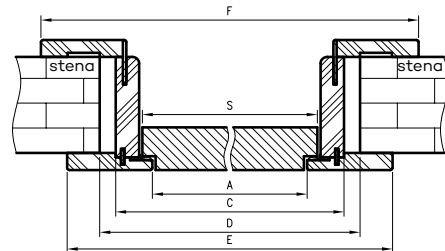

NASTAVITEĽNÉ ZÁRUBNE

PRE DVERE S REVERZNÝM FALCOM

KONŠTRUKCIA

Nastaviteľná falcovaná zárubňa je vyrobená z kvalitnej dosky na báze dreva. Zo strany displeja je potiahnutý ekologickou, drevu podobnou dekoratívnou fóliou DRE Cell, CPL čierna ST alebo lakovaná najkvalitnejšími UV akrylovými lakmi. Pre zabezpečenie vysokej kvality lakovaných zárubní sú tunely pred lakovaním pokryté špeciálnym materiálom, ktorý poskytuje jednotný základ. Jeho dizajn je prispôbený hrúbke dverného krídla 40 mm a umožňuje použitie v stenách s hrúbkou 90 - 290 mm. Pripojenie s uhlom 45°

POUŽITIE

Zárubňa s reverzným falcom je určená pre vybrané kolekcie: Estra, Nova Cell, Uni, Binito, Fargo.

OBSAH SÚPRAVY

Hlavný nosník (vodorovný a dva zvislé prvky), uholník T80 (vodorovný a dva zvislé), tesnenie dverí, sada dvoch pántov Estetic 1821, magnetický uzáver zámku, kompletná sada prvkov určená na montáž zárubne podľa priloženého návodu. Zárubne sú balené v kartónových krabicach.

Vertikálny prierez ORO

ľavé dvere

dvere pravé

Profil zárubne

	A	C	D	E	F	S
60	605	674	704	765	814	624
70	705	774	804	865	914	724
80	805	874	904	965	1014	824
90	905	974	1004	1065	1114	924
100	1005	1074	1104	1165	1214	1024

Horizontálny prierez ORO

Požadovaná výška otvoru v stene = 2029 mm
D - požadovaná šírka otvoru v stene

Príplatok za tretí pánt Estetic 1821 € 56,96 | € 70,06

DEKORY

Lakované: biely, kašmír, popolavý, latte.