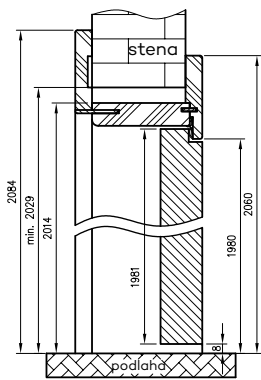

NASTAVITEĽNÉ ZÁRUBNE

PRE DVERE S REVERZNÝM FALCOM

KONŠTRUKCIA

Nastaviteľná falcovaná zárubňa je vyrobená z kvalitnej dosky na báze dreva. Zo strany displeja je potiahnutý ekologickou, drevu podobnou dekoratívnou fóliou DRE Cell, CPL čierna ST alebo lakovaná najkvalitnejšími UV akrylovými lakmi. Pre zabezpečenie vysokej kvality lakovaných zárubní sú tunely pred lakovaním pokryté špeciálnym materiálom, ktorý poskytuje jednotný základ. Jeho dizajn je prispôbený hrúbke dverného krídla 40 mm a umožňuje použitie v stenách s hrúbkou 90 - 290 mm. Pripojenie s uhlom 45°

POUŽITIE

Zárubňa s reverzným falcom je určená pre vybrané kolekcie: Estra, Nova Cell, Uni, Binito, Fargo.

OBSAH SÚPRAVY

Hlavný nosník (vodorovný a dva zvislé prvky), uholník T80 (vodorovný a dva zvislé), tesnenie dverí, sada dvoch pántov Estetic 1821, magnetický uzáver zámku, kompletná sada prvkov určená na montáž zárubne podľa priloženého návodu. Zárubne sú balené v kartónových krabicach.

Vertikálny prierez ORO

ľavé dvere

dvere pravé

Profil zárubne

	A	C	D	E	F	S
60	605	674	704	765	814	624
70	705	774	804	865	914	724
80	805	874	904	965	1014	824
90	905	974	1004	1065	1114	924
100	1005	1074	1104	1165	1214	1024

Horizontálny prierez ORO

Požadovaná výška otvoru v stene = 2029 mm
D - požadovaná šírka otvoru v stene

Príplatok za tretí pánt Estetic 1821 € 56,96 | € 70,06

DEKORY

Lakované: biely, kašmír, popolavý, latte.