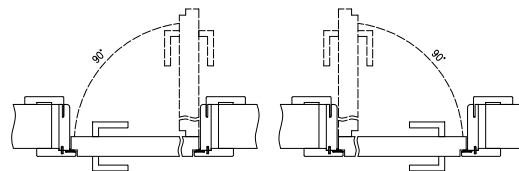

Vertikálny prierez ORO

ľavé dvere

dvere pravé

Profil zárubne

	A	C	D	E	F	S
60	605	674	704	765	814	624
70	705	774	804	865	914	724
80	805	874	904	965	1014	824
90	905	974	1004	1065	1114	924
100	1005	1074	1104	1165	1214	1024

Horizontálny prierez ORO

Požadovaná výška otvoru v stene = 2029 mm
D - požadovaná šírka otvoru v stene

Príplatok za tretí pánt Estetic 1821 € 56,96 | € 70,06

DEKORY

Lakované: biely, kašmír, popolavý, latte.