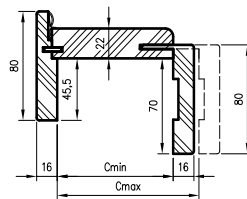

Vertikálny prierez ORO

ľavé dvere

dvere pravé

Profil zárubne

	A	C	D	E	F	S
60	605	674	704	765	814	624
70	705	774	804	865	914	724
80	805	874	904	965	1014	824
90	905	974	1004	1065	1114	924
100	1005	1074	1104	1165	1214	1024

Horizontálny prierez ORO

Požadovaná výška otvoru v stene = 2029 mm
D - požadovaná šírka otvoru v stene

Príplatok za tretí pánt Estetic 1821 € 56,96 | € 70,06

DEKORY

Lakované: biely, kašmír, popolavý, latte.