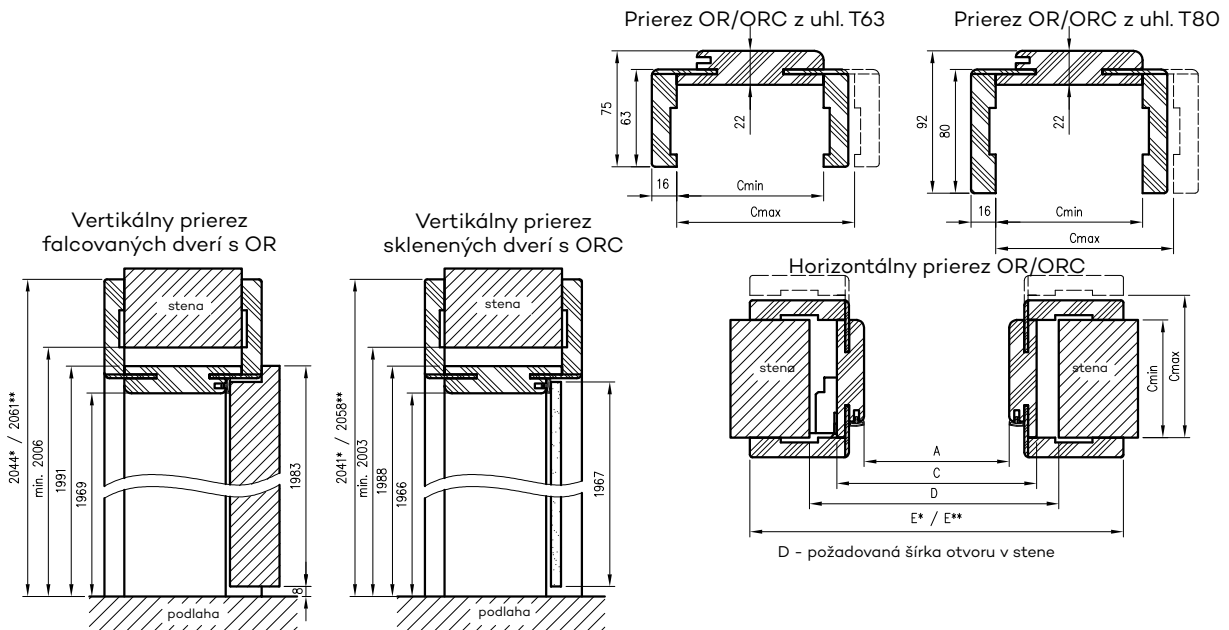

NASTAVITELNÉ ZÁRUBNE

FALCOVANÉ S UHLOVÝM PROFILOM T80 ALEBO T63

pre dvojkrídlové dvere

	A	C	D	E**	E*
100d	1035	1079	1115	1219	1185
110d	1135	1179	1215	1319	1285
120	1235	1279	1315	1419	1385
130	1335	1379	1415	1519	1485
140	1435	1479	1515	1619	1585
150	1535	1579	1615	1719	1685
160	1635	1679	1715	1819	1785
170	1735	1779	1815	1919	1885
180	1835	1879	1915	2019	1985
190	1935	1979	2015	2119	2085
200	2035	2079	2115	2219	2185

* rozmer platí pre zárubňu s uhlovou konzolou T63

** rozmer platí pre zárubňu s uhlovou konzolou T80

pre jednokrídlové dvere

	A	C	D	E**	E*
60	602	646	680	786	752
70	702	746	780	886	852
80	802	846	880	986	952
90	902	946	980	1086	1052
100	1002	1046	1080	1186	1152
110	1102	1146	1180	1286	1252