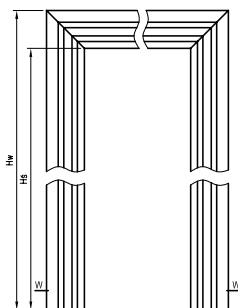

ROZŠIRUJÚCE PANELE

POUŽITIE

Predĺžovací panel je súčasťou dekoratívnej konštrukcie priechodu v stene alebo zväčšenie možnosti montáže zárubní do hrubých stien nad 320 mm. Panel je predĺžením stredových častí nastaviteľných rámov a nastaviteľných tunelov. Používa sa pri použití nastaviteľných uhlov, zo skôr objednaných zárubní alebo tunelov s uhlom pripojenia 45°.

Pripojovací uhol 90#o pre panely OR je dostupný v nasledujúcich farbách: #biela matná, svetlosivá matná, kašmírová matná, warm grey mat, tmavá olivová matná, tmavomodrá matná, šalviový dub, čierna matná 2, biely akrylový UV lak, biela borovica, dub vintage, pieskový dub, poľský dub 3D

Uhol spojenia 90° pri paneloch ORB je dostupný vo farbe biela mat, svetlá sivá mat, kašmír mat, warm grey mat, tmavá olivová mat, tmavá modrá mat, dub šalvia, čierna mat 2, biely UV akrylový lak, biela borovica, pieskový dub, dub vintage, poľský dub 3D, akrylové lamináty (lesk štandard, lesk metalik, mat štandard)

Rozširujúce panely s variabilnými výškami sú dostupné v skupine povrchových úprav Cell, CPL a v laminátoch: lesk metalik, mat štandard, lesk štandard.

OBSAH SÚPRAVY

- dva vertikálne nosníky
- vodorovný nosník
- tri spájacie perá
- príslušenstvo na spájanie nosníkov

* v ORS max 280
v ORO max 270
v TUN max 287

varianty šírky prierezu panelu

X	062	087	107	127	147	167	187	207	227	247	267	287

Rozmery nastavbových panelov OR - nastaviteľné zárubne pre falcové dvere

výškové varianty	SK	pre jednokridlové dvere						pre dvojkridlové dvere										
		„60“	„70“	„80“	„90“	„100“	„110“	„100d“	„110d“	„120“	„130“	„140“	„150“	„160“	„170“	„180“	„190“	„200“
Hs	1969	602	702	802	902	1002	1102	1035	1135	1235	1335	1435	1535	1635	1735	1835	1935	2035
Hw	1991	646	746	846	946	1046	1146	1079	1179	1279	1379	1479	1579	1679	1779	1879	1979	2079

Rozmery výsuvných panelov ORB 45° - nastaviteľné zárubne pre falcové dvere 45°

výškové varianty	SK	pre jednokridlové dvere						pre dvojkridlové dvere					
		„60“	„70“	„80“	„90“	„100“	„120“	„130“	„140“	„150“	„160“	„170“	„180“
Hs	1969	607	707	807	907	1007	1234	1334	1434	1534	1634	1734	1834
Hw	1991	651	751	851	951	1051	1278	1378	1478	1578	1678	1778	1878

Rozmery predĺžovacích panelov TUN - nastaviteľné tunely

SK	pre jednokridlové dvere						pre dvojkridlové dvere							
	„60“	„70“	„80“	„90“	„100“	„120“	„130“	„140“	„150“	„160“	„170“	„180“	„190“	„200“
Hs	1969	602	702	802	902	1200	1300	1400	1500	1600	1700	1800	1900	2000
Hw	1991	646	746	846	946	1244	1344	1444	1544	1644	1744	1844	1944	2044

Rozmery predĺžovacích panelov ORC - nastaviteľné zárubne pre sklenené dvere

SK	„60“	„70“	„80“	„90“	
Hs	1966	604	704	804	904
Hw	1988	648	748	848	948

Rozmery predĺžovacích panelov ORO - nastaviteľné zárubne pre dvere s reverzným falcem

SK	„60“	„70“	„80“	„90“	„100“	
Hs	1992	630	730	830	930	1030
Hw	2014	674	774	874	974	1074