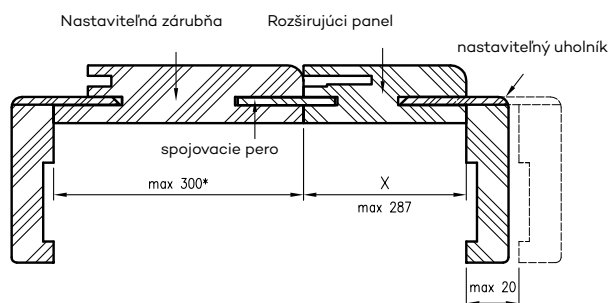

ROZŠIRUJÚCE PANELE

POUŽITIE

Predĺžovací panel je súčasťou dekoratívnej konštrukcie priechodu v stene alebo zväčšenie možnosti montáže zárubní do hrubých stien nad 320 mm. Panel je predĺžením stredových častí nastaviteľných rámov a nastaviteľných tunelov. Používa sa pri použití nastaviteľných uhlov, zo skôr objednaných zárubní alebo tunelov s uhlom pripojenia 45°.

Pripojovací uhol 90#o pre panely OR je dostupný v nasledujúcich farbách: #biela matná, svetlosivá matná, kašmírová matná, warm grey mat, tmavá olivová matná, tmavomodrá matná, šalviový dub, čierna matná 2, biely akrylový UV lak, biela borovica, dub vintage, pieskový dub, poľský dub 3D

Uhol spojenia 90° pri paneloch ORB je dostupný vo farbe biela mat, svetlá sivá mat, kašmír mat, warm grey mat, tmavá olivová mat, tmavá modrá mat, dub šalvia, čierna mat 2, biely UV akrylový lak, biela borovica, pieskový dub, dub vintage, poľský dub 3D, akrylové lamináty (lesk štandard, lesk metalik, mat štandard)

Rozširujúce panely s variabilnými výškami sú dostupné v skupine povrchových úprav Cell, CPL a v laminátoch: lesk metalik, mat štandard, lesk štandard.

OBSAH SÚPRAVY

- dva vertikálne nosníky
- vodorovný nosník
- tri spájacie perá
- príslušenstvo na spájanie nosníkov

* v ORS max 280
v ORO max 270
v TUN max 287

varianty šírky prierezu panelu

X	062	087	107	127	147	167	187	207	227	247	267	287

Rozmery nastavbových panelov OR - nastaviteľné zárubne pre falcové dvere

výškové varianty	SK	pre jednokridlové dvere						pre dvojkridlové dvere										
		„60“	„70“	„80“	„90“	„100“	„110“	„100d“	„110d“	„120“	„130“	„140“	„150“	„160“	„170“	„180“	„190“	„200“
Hs	1969	602	702	802	902	1002	1102	1035	1135	1235	1335	1435	1535	1635	1735	1835	1935	2035
Hw	1991	646	746	846	946	1046	1146	1079	1179	1279	1379	1479	1579	1679	1779	1879	1979	2079

Rozmery výsuvných panelov ORB 45° - nastaviteľné zárubne pre falcové dvere 45°

výškové varianty	SK	pre jednokridlové dvere						pre dvojkridlové dvere					
		„60“	„70“	„80“	„90“	„100“	„120“	„130“	„140“	„150“	„160“	„170“	„180“
Hs	1969	607	707	807	907	1007	1234	1334	1434	1534	1634	1734	1834
Hw	1991	651	751	851	951	1051	1278	1378	1478	1578	1678	1778	1878

Rozmery predĺžovacích panelov TUN - nastaviteľné tunely

SK	pre jednokridlové dvere						pre dvojkridlové dvere							
	„60“	„70“	„80“	„90“	„100“	„120“	„130“	„140“	„150“	„160“	„170“	„180“	„190“	„200“
Hs	1969	602	702	802	902	1200	1300	1400	1500	1600	1700	1800	1900	2000
Hw	1991	646	746	846	946	1244	1344	1444	1544	1644	1744	1844	1944	2044

Rozmery predĺžovacích panelov ORC - nastaviteľné zárubne pre sklenené dvere

SK	„60“	„70“	„80“	„90“	
Hs	1966	604	704	804	904
Hw	1988	648	748	848	948

Rozmery predĺžovacích panelov ORO - nastaviteľné zárubne pre dvere s reverzným falcem

SK	„60“	„70“	„80“	„90“	„100“	
Hs	1992	630	730	830	930	1030
Hw	2014	674	774	874	974	1074