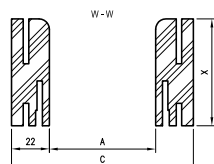

ROZŠIRUJÚCE PANELE

POUŽITIE

Predĺžovací panel je súčasťou dekoratívnej konštrukcie priechodu v stene alebo zväčšenie možnosti montáže zárubní do hrubých stien nad 320 mm. Panel je predĺžením stredových častí nastaviteľných rámov a nastaviteľných tunelov. Používa sa pri použití nastaviteľných uhlov, zo skôr objednaných zárubní alebo tunelov s uhlom pripojenia 45°.

Pripojovací uhol 90#o pre panely OR je dostupný v nasledujúcich farbách: #biela matná, svetlosivá matná, kašmírová matná, warm grey mat, tmavá olivová matná, tmavomodrá matná, šalviový dub, čierna matná 2, biely akrylový UV lak, biela borovica, dub vintage, pieskový dub, poľský dub 3D

Uhol spojenia 90° pri paneloch ORB je dostupný vo farbe biela mat, svetlá sivá mat, kašmír mat, warm grey mat, tmavá olivová mat, tmavá modrá mat, dub šalvia, čierna mat 2, biely UV akrylový lak, biela borovica, pieskový dub, dub vintage, poľský dub 3D, akrylové lamináty (lesk štandard, lesk metalik, mat štandard)

Rozširujúce panely s variabilnými výškami sú dostupné v skupine povrchových úprav Cell, CPL a v laminátoch: lesk metalik, mat štandard, lesk štandard.

OBSAH SÚPRAVY

- dva vertikálne nosníky
- vodorovný nosník
- tri spájacie perá
- príslušenstvo na spájanie nosníkov

* v ORS max 280
v ORO max 270
v TUN max 287

varianty šírky prierezu panelu

X	062	087	107	127	147	167	187	207	227	247	267	287

Rozmery nastavbových panelov OR - nastaviteľné zárubne pre falcové dvere

výškové varianty	SK	pre jednokridlové dvere						pre dvojkridlové dvere										
		„60“	„70“	„80“	„90“	„100“	„110“	„100d“	„110d“	„120“	„130“	„140“	„150“	„160“	„170“	„180“	„190“	„200“
Hs	1969	602	702	802	902	1002	1102	1035	1135	1235	1335	1435	1535	1635	1735	1835	1935	2035
Hw	1991	646	746	846	946	1046	1146	1079	1179	1279	1379	1479	1579	1679	1779	1879	1979	2079

Rozmery výsuvných panelov ORB 45° - nastaviteľné zárubne pre falcové dvere 45°

výškové varianty	SK	pre jednokridlové dvere						pre dvojkridlové dvere					
		„60“	„70“	„80“	„90“	„100“	„120“	„130“	„140“	„150“	„160“	„170“	„180“
Hs	1969	607	707	807	907	1007	1234	1334	1434	1534	1634	1734	1834
Hw	1991	651	751	851	951	1051	1278	1378	1478	1578	1678	1778	1878

Rozmery predĺžovacích panelov TUN - nastaviteľné tunely

SK	pre jednokridlové dvere						pre dvojkridlové dvere							
	„60“	„70“	„80“	„90“	„100“	„120“	„130“	„140“	„150“	„160“	„170“	„180“	„190“	„200“
Hs	1969	602	702	802	902	1200	1300	1400	1500	1600	1700	1800	1900	2000
Hw	1991	646	746	846	946	1244	1344	1444	1544	1644	1744	1844	1944	2044

Rozmery predĺžovacích panelov ORC - nastaviteľné zárubne pre sklenené dvere

SK	„60“	„70“	„80“	„90“	
Hs	1966	604	704	804	904
Hw	1988	648	748	848	948

Rozmery predĺžovacích panelov ORO - nastaviteľné zárubne pre dvere s reverzným falcem

SK	„60“	„70“	„80“	„90“	„100“	
Hs	1992	630	730	830	930	1030
Hw	2014	674	774	874	974	1074