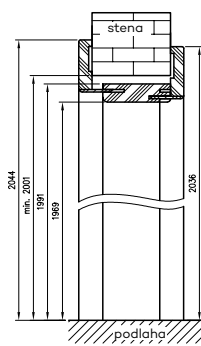

D - požadovaná šírka otvoru v stene
* platí pre nastaviteľný tunel s uhl. T63
** platí pre nastaviteľný tunel s uhl. T80

Prierez TUN s uhl. T80

Prierez TUN s uhl. T63

Zvislý rez nastaviteľného tunelu - rohovník T63

	A	C	D	E*	F*	E**	F**
"120"	1200	1244	1264	1350	1334	1384	1368
"130"	1300	1344	1364	1450	1434	1484	1468
"140"	1400	1444	1464	1550	1534	1584	1568
"150"	1500	1544	1564	1650	1634	1684	1668
"160"	1600	1644	1664	1750	1734	1784	1768
"170"	1700	1744	1764	1850	1834	1884	1868
"180"	1800	1844	1864	1950	1934	1984	1968
"190"	1900	1944	1964	2050	2034	2084	2068
"200"	2000	2044	2064	2150	2134	2184	2168