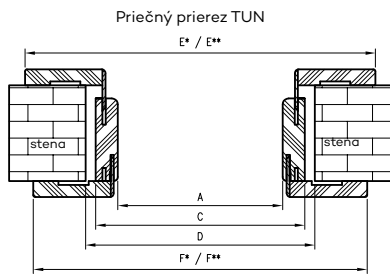

NASTAVITEL'NÝ TUNEL

S UHLOVÝM PROFILOM T80 ALEBO T63

POUŽITIE

Nastavitelný tunel je dekoratívna konštrukcia pre priechod v stene. Môže byť použitý ako samostatné riešenie alebo ako integrálna súčasť nástenného posuvného systému NT.

Nastavitelný tunel je produkt vizuálne podobný nastaviteľnému rámu dverí s niekoľkými rozdielmi:

- bez možnosti montáže pántov
- žiadny záchytný plech
- žiadne frézovanie tesnenia, rozdielna výška a rozpätie predných a zadných uhlov (hodnoty E a F v tabuľkách)