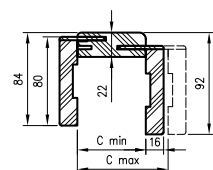

Prierez TUN s uhl. T80