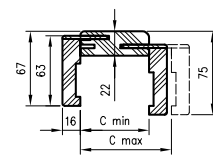

Nastavitelný tunel je produkt vizuálne podobný nastaviteľnému rámu dverí s niekoľkými rozdielmi:

- bez možnosti montáže pántov
- žiadny záchytný plech
- žiadne frézovanie tesnenia, rozdielna výška a rozpätie predných a zadných uhlov (hodnoty E a F v tabuľkách)

D - požadovaná šírka otvoru v stene
* platí pre nastaviteľný tunel s uhl. T63
** platí pre nastaviteľný tunel s uhl. T80

Prierez TUN s uhl. T80

Prierez TUN s uhl. T63

Zvislý rez nastaviteľného tunelu - rohovník T63