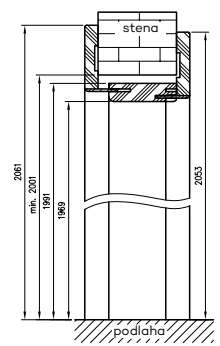

Vertikálna časť nastaviteľného tunela s uhl. T80

POZNÁMKA: Pre zabezpečenie vysokej kvality lakovaných tunelov sú tunely pred lakovaním pokryté špeciálnym materiálom, ktorý poskytuje jednotný základ.

Jednotlivý nastaviteľný tunel

	A	C	D	E*	F*	E**	F**
60	602	646	664	752	736	786	770
70	702	746	764	852	836	886	870
80	802	846	864	952	936	986	970
90	902	946	964	1052	1036	1086	1070
100	1002	1046	1064	1152	1136	1186	1170

Dvojitý nastaviteľný tunel

	A	C	D	E*	F*	E**	F**
"120"	1200	1244	1264	1350	1334	1384	1368
"130"	1300	1344	1364	1450	1434	1484	1468
"140"	1400	1444	1464	1550	1534	1584	1568
"150"	1500	1544	1564	1650	1634	1684	1668
"160"	1600	1644	1664	1750	1734	1784	1768
"170"	1700	1744	1764	1850	1834	1884	1868
"180"	1800	1844	1864	1950	1934	1984	1968
"190"	1900	1944	1964	2050	2034	2084	2068
"200"	2000	2044	2064	2150	2134	2184	2168

MOŽNOSTI ZA PRÍPLATOK

tunel pre dvojité dvere: +30%

Skupina 2 CPL - CPL laminát, prírodný dub halifax.
Čierny dekor ST dostupný len s uhlovou konzolou T80.

CENY TUNELU REGULOVANEGO

		TUN CPL s uhl. T63, T80		TUN CPL s uhl. T63, T80		TUN maľované s uhl. T63, T80		TUN CELL a 3D s uhl. T80, T63		TUN Finish s uhl. T80 a T63	
Hrúbka steny		skupina 1		skupina 2							
Cmin	Cmax	bez DPH	s DPH	bez DPH	s DPH	bez DPH	s DPH	bez DPH	s DPH	bez DPH	s DPH
62	87	€ 122,03	€ 150,09	€ 134,43	€ 165,35	€ 178,73	€ 219,84	€ 120,76	€ 148,53	€ 102,03	€ 125,49
87	112	€ 128,10	€ 157,56	€ 140,76	€ 173,13	€ 186,33	€ 229,18	€ 124,81	€ 153,52	€ 106,84	€ 131,41
107	132	€ 132,15	€ 162,55	€ 145,82	€ 179,36	€ 193,42	€ 237,90	€ 129,37	€ 159,12	€ 110,13	€ 135,46
127	152	€ 138,23	€ 170,02	€ 152,15	€ 187,15	€ 198,99	€ 244,75	€ 135,19	€ 166,28	€ 112,66	€ 138,57
147	172	€ 141,27	€ 173,76	€ 155,70	€ 191,51	€ 205,82	€ 253,16	€ 138,73	€ 170,64	€ 115,95	€ 142,62
167	192	€ 147,34	€ 181,23	€ 162,03	€ 199,29	€ 212,66	€ 261,57	€ 144,05	€ 177,18	€ 120,25	€ 147,91
187	212	€ 152,41	€ 187,46	€ 167,85	€ 206,45	€ 219,49	€ 269,98	€ 148,35	€ 182,48	€ 123,54	€ 151,96
207	232	€ 156,96	€ 193,06	€ 172,66	€ 212,37	€ 226,33	€ 278,38	€ 153,92	€ 189,33	€ 127,59	€ 156,94
227	252	€ 161,27	€ 198,36	€ 177,72	€ 218,60	€ 232,15	€ 285,55	€ 157,72	€ 194,00	€ 131,14	€ 161,30
247	272	€ 165,57	€ 203,65	€ 181,77	€ 223,58	€ 237,47	€ 292,09	€ 162,78	€ 200,23	€ 134,68	€ 165,66
267	292	€ 171,65	€ 211,12	€ 188,86	€ 232,30	€ 245,32	€ 301,74	€ 167,34	€ 205,83	€ 137,97	€ 169,71
287	312	€ 174,94	€ 215,17	€ 192,66	€ 236,97	€ 251,90	€ 309,84	€ 172,15	€ 211,75	€ 141,52	€ 174,07