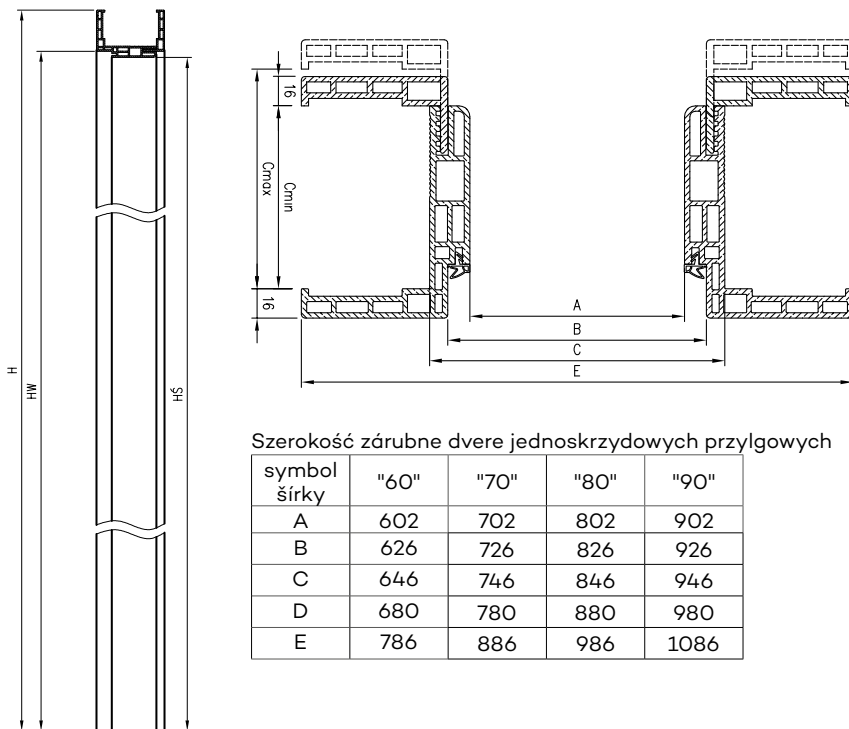

Parametry wariantów wysokości dvere

norma výšky	H	HŚ	HW
SK "1983"	2061	1969	1981
PL " 2043"	2121	2029	2041

Szerokość zárubne dvere jednoskrzydowych przylgowych

symbol šírky	"60"	"70"	"80"	"90"
A	602	702	802	902
B	626	726	826	926
C	646	746	846	946
D	680	780	880	980
E	786	886	986	1086

CENY ZÁRUBNÍ REGULOWANYCH WATER PROOF Z KĄTOWNIKIEM T80

Hrúbka steny		cena	
Cmin	Cmax	bez DPH	s DPH
100	120	€ 193,67	€ 238,22
120	140	€ 198,48	€ 244,13
140	160	€ 204,30	€ 251,29
160	180	€ 207,85	€ 255,65