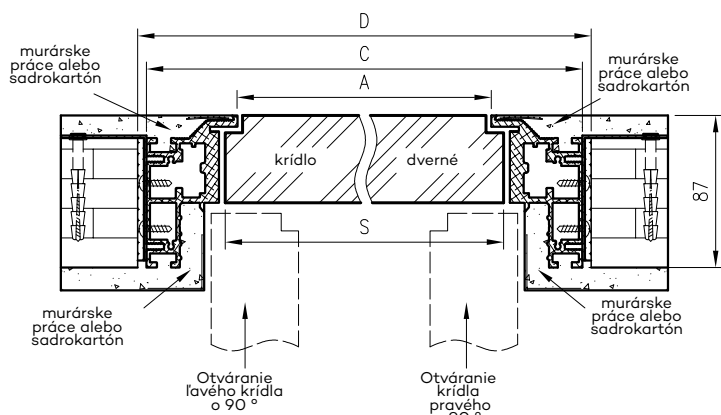

TECHNICKÉ INFORMÁCIE

PROFI - BEZFALCOVÉ - OTVÁRANÉ SMEROM VON

Vertikálny prierez 50mm bezfalcových dverí - otvárané smerom von

Rozmery šírky dvere Profi

	S	A	C	D
"60"	600	586	690	700
"70"	700	686	790	800
"80"	800	786	890	900
"90"	900	886	990	1000
"100"	1000	986	1090	1100

PROFI - SPÄTNÝ FALC - OTVÁRANIE DOVNÚTRA

Priečny prierez 50mm dverí s obráteným falcom - otváranie dovnútra

Vertikálny prierez 50mm dverí s obráteným falcom - otváranie dovnútra

Rozmery šírky dvere Profi

	S	A	C	D
"60"	600	586	690	700
"70"	700	686	790	800
"80"	800	786	890	900
"90"	900	886	990	1000
"100"	1000	986	1090	1100

- S - šírka krídla dverí
- A - šírka vo svetle prechodu zárubne
- C - vonkajšia šírka zárubne
- D - požadovaná šírka otvoru v stene
- H0 - výška montážneho otvoru