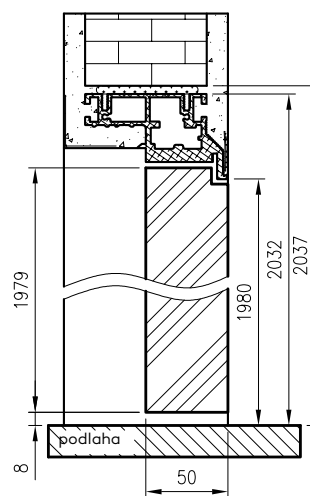

TECHNICKÉ INFORMÁCIE

PROFI - BEZFALCOVÉ - OTVÁRANÉ SMEROM VON

Vertikálny prierez 50mm bezfalcových dverí - otvárané smerom von

Rozmery šírky dvere Profi

	S	A	C	D
"60"	600	586	690	700
"70"	700	686	790	800
"80"	800	786	890	900
"90"	900	886	990	1000
"100"	1000	986	1090	1100

PROFI - SPÄTNÝ FALC - OTVÁRANIE DOVNÚTRA

Priečny prierez 50mm dverí s obráteným falcom - otváranie dovnútra

Vertikálny prierez 50mm dverí s obráteným falcom - otváranie dovnútra

Rozmery šírky dvere Profi

	S	A	C	D
"60"	600	586	690	700
"70"	700	686	790	800
"80"	800	786	890	900
"90"	900	886	990	1000
"100"	1000	986	1090	1100

- S - šírka krídla dverí
- A - šírka vo svetle prechodu zárubne
- C - vonkajšia šírka zárubne
- D - požadovaná šírka otvoru v stene
- H0 - výška montážneho otvoru