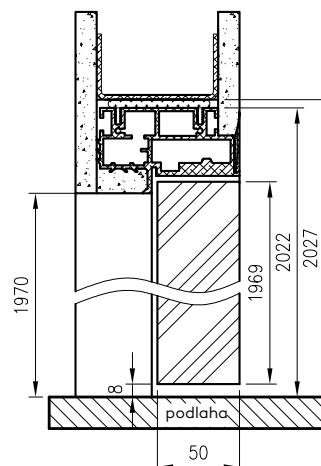

TECHNICKÉ INFORMÁCIE

PROFI - BEZFALCOVÉ - OTVÁRANÉ SMEROM VON

Vertikálny prierez 50mm bezfalcových dverí - otvárané smerom von

Rozmery šírky dvere Profi

	S	A	C	D
"60"	600	586	690	700
"70"	700	686	790	800
"80"	800	786	890	900
"90"	900	886	990	1000
"100"	1000	986	1090	1100

PROFI - SPÄTNÝ FALC - OTVÁRANIE DOVNÚTRA

Priečny prierez 50mm dverí s obráteným falcom - otváranie dovnútra

Vertikálny prierez 50mm dverí s obráteným falcom - otváranie dovnútra

Rozmery šírky dvere Profi

	S	A	C	D
"60"	600	586	690	700
"70"	700	686	790	800
"80"	800	786	890	900
"90"	900	886	990	1000
"100"	1000	986	1090	1100

- S - šírka krídla dverí
- A - šírka vo svetle prechodu zárubne
- C - vonkajšia šírka zárubne
- D - požadovaná šírka otvoru v stene
- H0 - výška montážneho otvoru