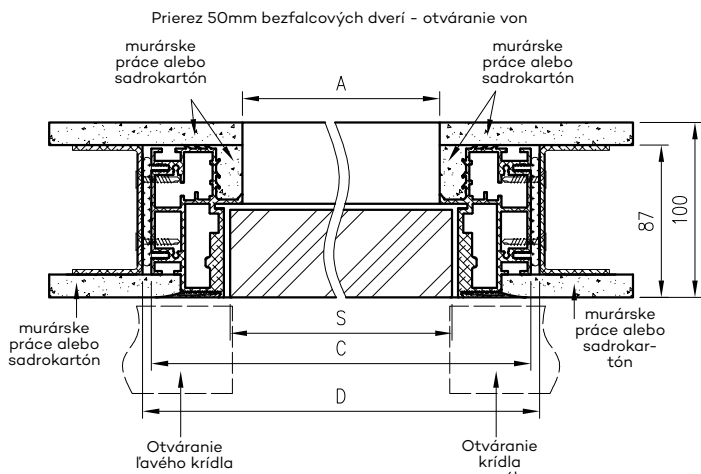

TECHNICKÉ INFORMÁCIE

PROFI - BEZFALCOVÉ - OTVÁRANÉ SMEROM VON

Vertikálny prierez 50mm bezfalcových dverí - otvárané smerom von

Rozmery šírky dvere Profi

	S	A	C	D
"60"	600	586	690	700
"70"	700	686	790	800
"80"	800	786	890	900
"90"	900	886	990	1000
"100"	1000	986	1090	1100

PROFI - SPÄTNÝ FALC - OTVÁRANIE DOVNÚTRA

Priečny prierez 50mm dverí s obráteným falcom - otváranie dovnútra

Vertikálny prierez 50mm dverí s obráteným falcom - otváranie dovnútra

Rozmery šírky dvere Profi

	S	A	C	D
"60"	600	586	690	700
"70"	700	686	790	800
"80"	800	786	890	900
"90"	900	886	990	1000
"100"	1000	986	1090	1100

- S - šírka krídla dverí
- A - šírka vo svetle prechodu zárubne
- C - vonkajšia šírka zárubne
- D - požadovaná šírka otvoru v stene
- H0 - výška montážneho otvoru