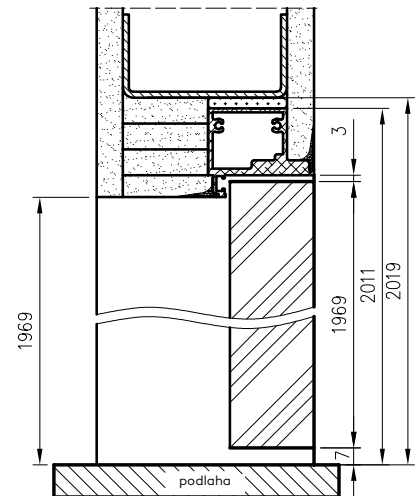

TECHNICKÉ INFORMÁCIE

SARA ECO 2 BEZFALCOVÉ - OTVÁRANÉ SMEROM VON ZÁRUBŇA DRE

Priečný prierez pre bezfalcové brány Sara Eco2 - otvárané smerom von

Rozmery šírky dverí Sara Eco 2

	S	A	C	D
"60"	620	605	690	700
"70"	720	705	790	800
"80"	820	805	890	900
"90"	920	905	990	1000
"100"	1020	1005	1090	1100

Profil DRE pre bezfalcové dvere otvárané von

Vertikálna sekcia pre dvere Sara Eco 2 bezfalcové - otvárané smerom von

SARA ECO 2 - OBRÁTENÝ FALC - ZÁRUBŇA OTVÁRANÁ DOVNÚTRA DRE

Priečný prierez pre dvere Sara Eco 2 s obráteným falcem - otváranie dovnútra

Rozmery šírky dverí Sara Eco 2

	S	A	C	D
"60"	620	605	690	700
"70"	720	705	790	800
"80"	820	805	890	900
"90"	920	905	990	1000
"100"	1020	1005	1090	1100

- S - šírka kridla dverí
- A - šírka vo svetle prechodu zárubne
- C - vonkajšia šírka zárubne
- D - požadovaná šírka otvoru v stene

Vertikálny diel pre dvere Sara Eco 2 s obráteným falcem - otváranie dovnútra

DRE profil pre dovnútra otvárateľné reverzné falcové dvere