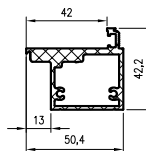

Profil DRE pre bezfalcové dvere otvárané von