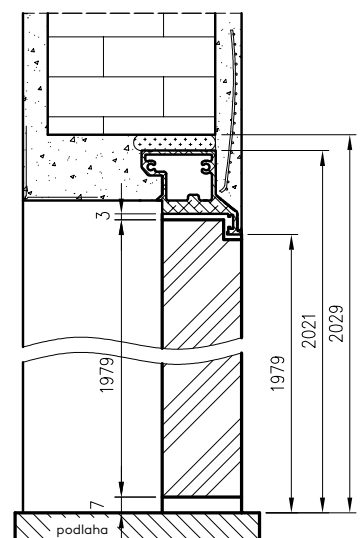

TECHNICKÉ INFORMÁCIE

SARA ECO 2 BEZFALCOVÉ - OTVÁRANÉ SMEROM VON ZÁRUBŇA DRE

Priečný prierez pre bezfalcové brány Sara Eco2 - otvárané smerom von

Rozmery šírky dverí Sara Eco 2

	S	A	C	D
"60"	620	605	690	700
"70"	720	705	790	800
"80"	820	805	890	900
"90"	920	905	990	1000
"100"	1020	1005	1090	1100

Profil DRE pre bezfalcové dvere otvárané von

Vertikálna sekcia pre dvere Sara Eco 2 bezfalcové - otvárané smerom von

SARA ECO 2 - OBRÁTENÝ FALC - ZÁRUBŇA OTVÁRANÁ DOVNÚTRA DRE

Priečný prierez pre dvere Sara Eco 2 s obráteným falcem - otváranie dovnútra

Rozmery šírky dverí Sara Eco 2

	S	A	C	D
"60"	620	605	690	700
"70"	720	705	790	800
"80"	820	805	890	900
"90"	920	905	990	1000
"100"	1020	1005	1090	1100

- S - šírka kridla dverí
- A - šírka vo svetle prechodu zárubne
- C - vonkajšia šírka zárubne
- D - požadovaná šírka otvoru v stene

Vertikálny diel pre dvere Sara Eco 2 s obráteným falcem - otváranie dovnútra

DRE profil pre dovnútra otvárateľné reverzné falcové dvere