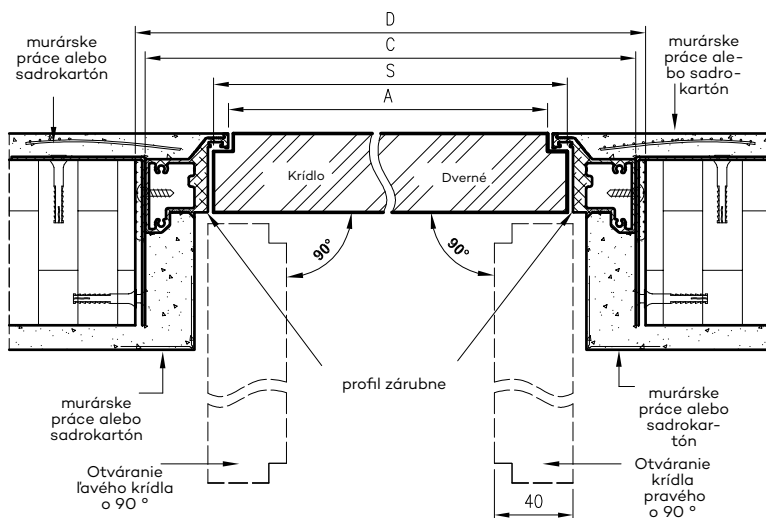

TECHNICKÉ INFORMÁCIE

SARA ECO 2 BEZFALCOVÉ - OTVÁRANÉ SMEROM VON ZÁRUBŇA DRE

Priečný prierez pre bezfalcové brány Sara Eco2 - otvárané smerom von

Rozmery šírky dverí Sara Eco 2

	S	A	C	D
"60"	620	605	690	700
"70"	720	705	790	800
"80"	820	805	890	900
"90"	920	905	990	1000
"100"	1020	1005	1090	1100

Profil DRE pre bezfalcové dvere otvárané von

Vertikálna sekcia pre dvere Sara Eco 2 bezfalcové - otvárané smerom von

SARA ECO 2 - OBRÁTENÝ FALC - ZÁRUBŇA OTVÁRANÁ DOVNÚTRA DRE

Priečný prierez pre dvere Sara Eco 2 s obráteným falcem - otváranie dovnútra

Rozmery šírky dverí Sara Eco 2

	S	A	C	D
"60"	620	605	690	700
"70"	720	705	790	800
"80"	820	805	890	900
"90"	920	905	990	1000
"100"	1020	1005	1090	1100

- S - šírka kridla dverí
- A - šírka vo svetle prechodu zárubne
- C - vonkajšia šírka zárubne
- D - požadovaná šírka otvoru v stene

Vertikálny diel pre dvere Sara Eco 2 s obráteným falcem - otváranie dovnútra

DRE profil pre dovnútra otvárateľné reverzné falcové dvere