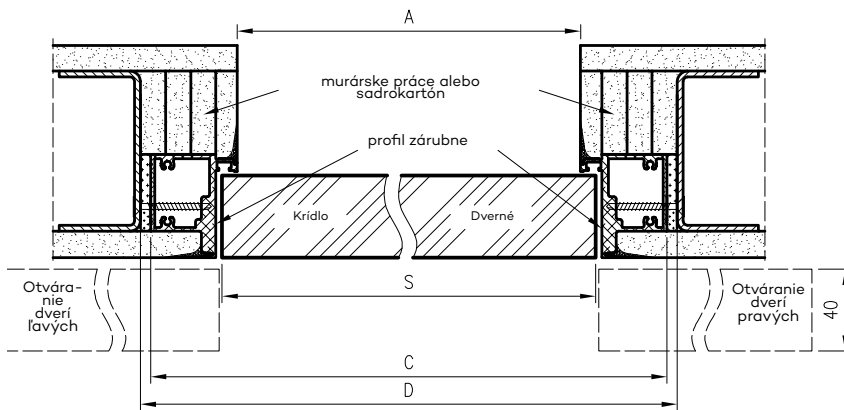

TECHNICKÉ INFORMÁCIE

SARA ECO 2 BEZFALCOVÉ - OTVÁRANÉ SMEROM VON ZÁRUBŇA DRE

Priečný prierez pre bezfalcové brány Sara Eco2 - otvárané smerom von

Rozmery šírky dverí Sara Eco 2

	S	A	C	D
"60"	620	605	690	700
"70"	720	705	790	800
"80"	820	805	890	900
"90"	920	905	990	1000
"100"	1020	1005	1090	1100

Profil DRE pre bezfalcové dvere otvárané von

Vertikálna sekcia pre dvere Sara Eco 2 bezfalcové - otvárané smerom von

SARA ECO 2 - OBRÁTENÝ FALC - ZÁRUBŇA OTVÁRANÁ DOVNÚTRA DRE

Priečný prierez pre dvere Sara Eco 2 s obráteným falcem - otváranie dovnútra

Rozmery šírky dverí Sara Eco 2

	S	A	C	D
"60"	620	605	690	700
"70"	720	705	790	800
"80"	820	805	890	900
"90"	920	905	990	1000
"100"	1020	1005	1090	1100

- S - šírka kridla dverí
- A - šírka vo svetle prechodu zárubne
- C - vonkajšia šírka zárubne
- D - požadovaná šírka otvoru v stene

Vertikálny diel pre dvere Sara Eco 2 s obráteným falcem - otváranie dovnútra

DRE profil pre dovnútra otvárateľné reverzné falcové dvere