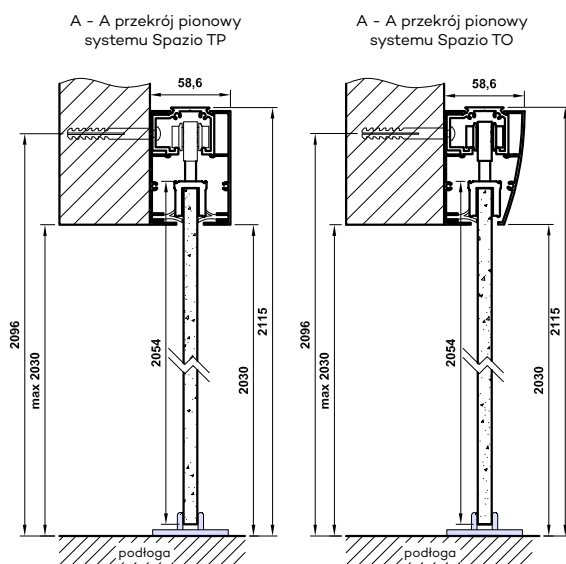

SYSTEM PRZESUWNY

DRZWI SZKLANYCH TP, TO
wewnętrzne wewnątrzlokalowe

SYSTEM PRZESUWNY DO DRZWI SZKLANYCH SPAZIO.

Wykonany z aluminium anodowanego, to kompletne rozwiązanie przeznaczone do obrobionego na gotowo ościeża. W skład kompletu wchodzi szyna jezdna wraz blendą prostą lub owalną oraz elementy przeznaczone do zawieszenia tafli szklanej przesuwnej i ogranicznik dolny.

System Spazio występuje w dwóch wariantach, odróżniających się jedynie kształtem zewnętrznej blendy:

- Spazio TP – z blendą prostą
- Spazio TO – z blendą owalną

CENA

- Cena systemu przesuwnej kolor aluminium do drzwi szklanych 1678 zł | 2063,94 zł
- Cena systemu przesuwnej kolor czarna anoda do drzwi szklanych 1940 zł | 2386,20 zł

Do skompletowania systemu należy dokupić skrzydło szklane z naszej oferty z kolekcji Galla w wariantach przesuwnej oraz przeznaczony do niego uchwyt okrągły.

OD 1678 zł netto

CENA OD 2063,94 zł brutto

OPCJE ZA DOPLATĄ

- uchwyt muszelkowy (dwustronny) 219 zł | 269,37 zł

UWAGA: Brak możliwości wykonania opcji wentylacyjnych.

Ceny skrzydeł szklanych GALLA na [stronie 140](#)

Tab. Wymiary

	S	A	P	S - szerokość skrzydła A - szerokość otworu w murze P - długość prowadnicy
„60”	630	590	1340	
„70”	730	690	1540	
„80”	830	790	1740	
„90”	930	890	1940