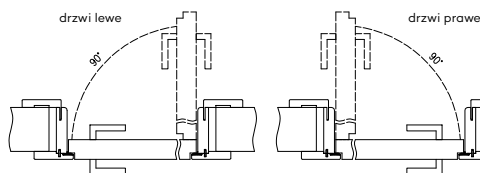

OŚCIEŻNICE REGULOWANE

DO DRZWI Z ODWRÓCONĄ PRZYLGĄ

KONSTRUKCJA

Ościeżnica regulowana z odwróconą przylgą wykonana jest z wysokogatunkowej płyty drewnopochodnej. Od strony ekspozycyjnej oklejona jest ekologiczną, drewnopodobną folią dekoracyjną DRE Cell, CPL czarna ST lub malowana najwyższej jakości lakierami akrylowymi UV. Dla zapewnienia wysokiej jakości ościeżnic malowanych, przed lakierowaniem są one oklejone specjalnym materiałem stanowiącym jednolity podkład. Jej konstrukcja przystosowana jest do grubości skrzydła 40 mm i pozwala na zastosowanie do ścian o grubości od 90 - 295 mm. Łączenie pod kątem 45°.

ZASTOSOWANIE

Ościeżnica z odwróconą przylgą ma zastosowanie do wybranych kolekcji: Estra, Nestor, Nova Cell, Uni, Binito, Fargo, Auri, Reva, Premium.

ZAWARTOŚĆ KOMPLETU

Belka główna (element poziomy i dwa pionowe), kątownik T80 (poziomy i dwa pionowe), uszczelka drzwiowa, zestaw dwóch zawiasów Estetic 1821, zaczep zamka magnetycznego, komplet elementów przeznaczonych do zmontowania ościeżnicy wg dołączonej instrukcji. Ościeżnice pakowane są w opakowania kartonowe.

Przekrój pionowy ORO

	A	C	D	E	F	S
60	625	694	724	785	834	644
70	725	794	824	885	934	744
80	825	894	924	985	1034	844
90	925	994	1024	1085	1134	944
100	1025	1094	1124	1185	1234	1044

Wymagana wysokość otworu w murze = 2103 mm
D - wymagana szerokość otworu w murze

Dopłata za trzeci zawias Estetic 1821 - 225 zł | 276,75 zł

CENY OŚCIEŻNIC REGULOWANYCH Z ODWRÓCONĄ PRZYLGĄ