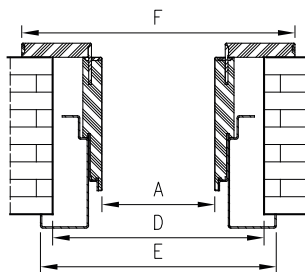

D - szerokość otworu montażowego