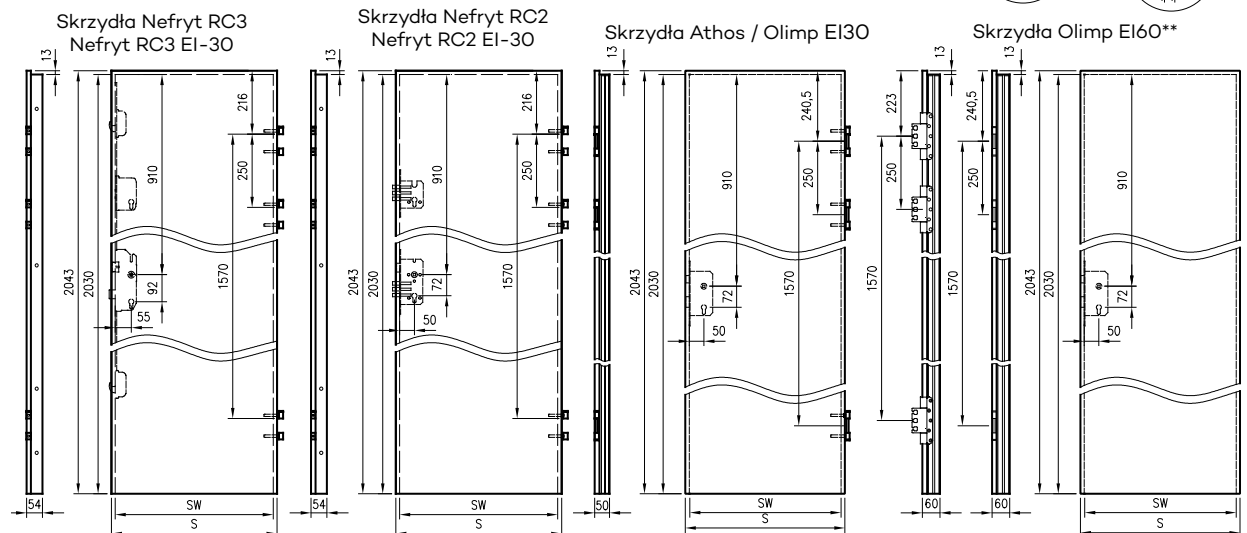

## WYMIARY SKRZYDEŁ I ROZMIESZCZENIE ZAWIASÓW

\* jeżeli występuje

Uwaga: zamki magnetyczne w dwóch wariantach rozstawu: 85mm na wkładkę patentową lub 90 mm na klucz zwykły oraz WC

\*\* Olimp EI60 dwa warianty zawiasów (w zależności od szerokości drzwi)