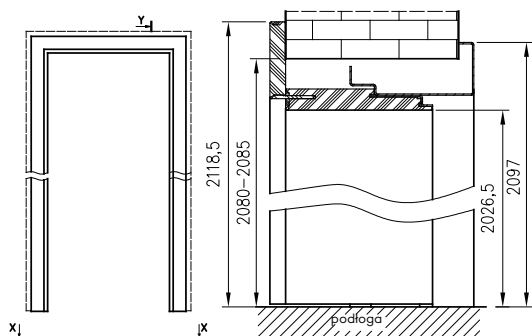

Wszystkie ościeżnice przeznaczone są do montażu na gotowej podłodze.

D - szerokość otworu montażowego

symbol szer.	A	D	E	F
„80E”	816	930 ± 5	957	1000
„90E”	916	1030 ± 5	1057	1100
„100E”	1016	1130 ± 5	1157	1200