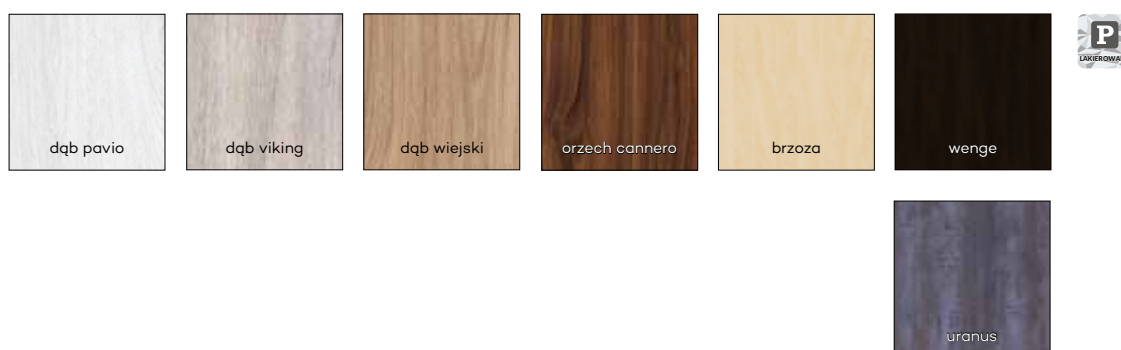

Dekory z kolekcji LUX