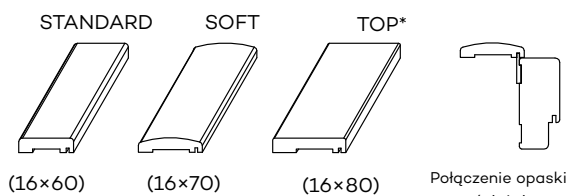

OPASKI MASKUJĄCE

Zastosowanie: do ościeżnicy prostej, prostej SOFT

Zawartość kompletu (na jedną stronę drzwi): opaska pozioma i dwie pionowe, zaczepy plastikowe, kołki oraz spinki zaciskowe.

Opaski maskujące pakowane są w karton.

CENY OPASEK

model	Cell, 3D, Finish, CPL gr. 1		CPL gr. 2		malowane	
	netto	brutto	netto	brutto	netto	brutto
STANDARD	76 zł	93,48 zł	84 zł	103,32 zł	159 zł	195,57 zł
SOFT	87 zł	107,01 zł	96 zł	118,08 zł	179 zł	220,17 zł
TOP*	93 zł	114,39 zł	104 zł	127,92 zł	189 zł	232,47 zł
Do drzwi dwuskrzydłowych	+30%					

* opaska maskująca TOP nie jest dostępna w kolorach folii Finish
Laminat CPL gr. 2 dotyczy laminatu dęb halifax naturalny w usłojeniu wzdłużnym.

ĆWIERCWAŁKI

Ćwiercwałek służy do maskowania kąтового połączenia ściany i ościeżnicy. Jednostką handlową jest sztuka.

Ceny ćwiercwałków

model	cena netto	cena brutto
ćwiercwałek	17 zł	20,91 zł
ćwiercwałek SOFT	17 zł	20,91 zł
ćwiercwałek malowany	41 zł	50,43 zł
ćwiercwałek malowany SOFT	41 zł	50,43 zł

Ćwiercwałki wymagają przycięcia przed montażem.