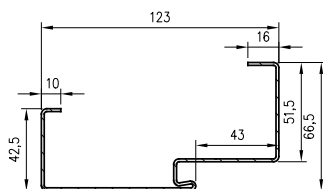

CENA OŚCIEŻNICY

Rodzaj ościeżnicy	cena netto	cena brutto
OSS2	707 zł	869,61 zł

symbol szer.	A	C	D	E
„80E”	817	902	930 ± 5	950
„90E”	917	1002	1030 ± 5	1050
„100E”	1017	1102	1130 ± 5	1150

KOLORYSTYKA

Ościeżnice malowane są proszkowo w dwóch stopniach połysku: mat/drobna struktura lub półpołysk/gładka. Kolor kaszmir dostępny jest tylko w głębokim macie.

RAL 9003	RAL 7047	RAL 8017	RAL 9003	RAL 7047	RAL 8017	RAL 1001	RAL 9005	RAL 7016
					RAL 7024	RAL 7024	RAL 9005	RAL 9005

*** kolor beż dostępny tylko w półpołysku
* kolor dostępny do wyczerpania zapasów