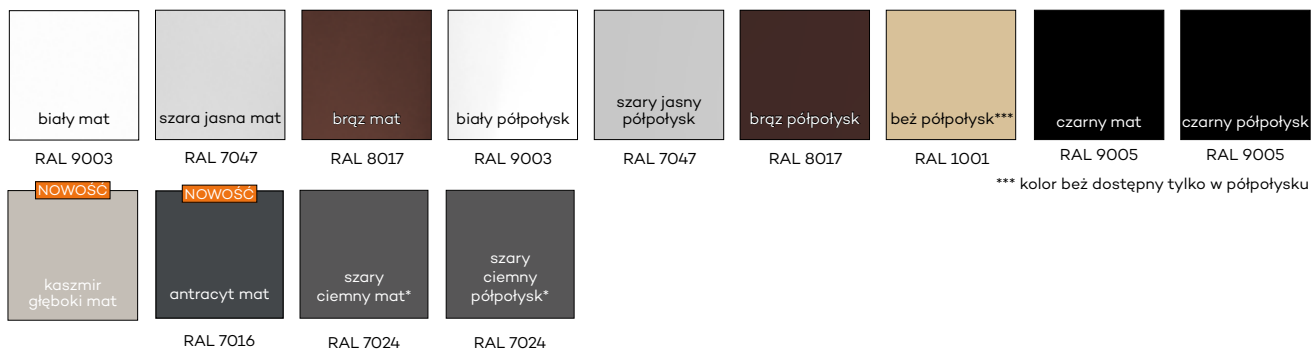

*** kolor beż dostępny tylko w półpołysku

* kolor dostępny do wyczerpania zapasów

CENA NETTO | CENA BRUTTO