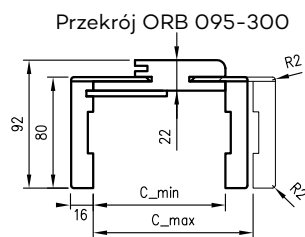

OŚCIEŻNICE REGULOWANE

BEZPRZYLGOWE Z KĄTOWNIKIEM T80 LUB T63

Przekrój poziomy ORB