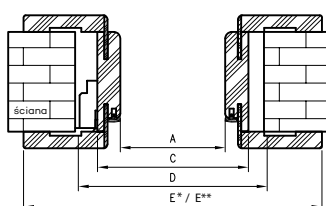

Przekrój poziomy OR

D - wymagana szerokość otworu w murze
H - wysokość skrzydła
H0 - wymagana wysokość otworu w murze