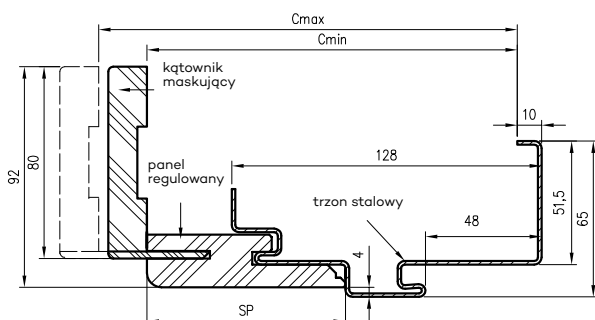

Profil ościeżnicy OSHB

Dla określonej grubości ściany należy wybrać właściwy wariant panelu regulowanego z kątownikiem maskującym (Cmin)

wymiary dla drzwi jednoskrzydłowych

symbol szer.	A	D	E	F
"60"	624	734	754	816
"60N"	604	714	734	796
"70"	724	834	854	916
"70N"	704	814	834	896
"80"	824	934	954	1016
"80N"	804	914	934	996
"90"	924	1034	1054	1116
"90N"	904	1014	1034	1096
"100"	1024	1134	1154	1216
"100N"	1004	1114	1134	1196

"xN" - norma szerokościowa dla wybranych skrzydeł bezprzylgowych płytowych i ramowych - jednoskrzydłowych

wymiary dla drzwi dwuskrzydłowych

symbol szer.	A	D	E	F
„120”	1271	1381	1401	1463
„130”	1371	1481	1501	1563
„140”	1471	1581	1601	1663
„150”	1571	1681	1701	1763
„160”	1671	1781	1801	1863
„170”	1771	1881	1901	1963
„180”	1871	1981	2001	2063

CENY PANELU REGULOWANEGO Z KĄTOWNIKIEM MASKUJĄCYM

OSHB STAND		SP	grupa 1		grupa 2	
wariant = Cmin	Cmax		netto	brutto	netto	brutto
153	178	82	316 zł	388,68 zł	349 zł	429,27 zł
173	198	102	332 zł	408,36 zł	367 zł	451,41 zł
193	218	122	351 zł	431,73 zł	387 zł	476,01 zł
213	238	142	366 zł	450,18 zł	403 zł	495,69 zł
233	258	162	383 zł	471,09 zł	421 zł	517,83 zł
253	278	182	401 zł	493,23 zł	442 zł	543,66 zł
273	298	202	415 zł	510,45 zł	457 zł	562,11 zł
293	318	222	433 zł	532,59 zł	477 zł	586,71 zł
313	338	242	446 zł	548,58 zł	493 zł	606,39 zł
333	358	262	467 zł	574,41 zł	514 zł	632,22 zł
353	378	282	480 zł	590,40 zł	528 zł	649,44 zł

Cena dla drzwi dwuskrzydłowych: +30%
Grupa 2 CPL - laminat CPL dqb halifax naturalny.

CENY CZĘŚCI METALOWEJ OŚCIEŻNICY

ceny części metalowej ościeżnicy			dopłata za wzmocnienie pod samozamykacz
rodzaj ościeżnicy	cena netto	cena brutto	
OSHB STAND***			
szer. „60” - „100”	993 zł	1221,39 zł	+ 38 zł | 46,74 zł
szer. „120” - „180”	1390 zł	1709,70 zł	

*** - ościeżnice OSHB STAND jednoskrzydłowe z 3 zawiasami dopłata 154 zł | 189,42 zł,
dla dwuskrzydłowych z 6 zawiasami dopłata 308 zł | 378,84 zł