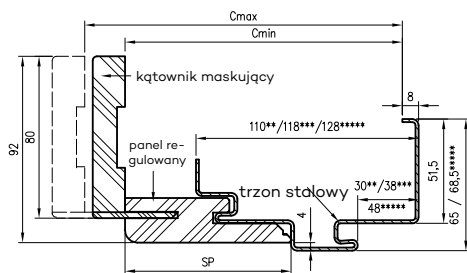

\*\* - wymiary dla pozostałych ościeżnic OSH

\*\*\* - wymiary dla OSH ATHOS, OSH OLIMP EI 30

\*\*\*\* - wymiary dla OSH OLIMP EI 60

rodzaj ościeżnicy.	H0	Hs	Hm	Hc
OSH STAND	2083	2027,5*	2092,5	2124
OSH ENTER				
OSH SOLID				
OSH SOLID RC2				
OSH SZKLANE	2089	2033,5	2098,5	2130
OSH ATHOS	2085	2029,5*	2094,5	2126
OSH OLIMP EI30	2081	2025,5	2090	2122
OSH OLIMP EI60	2082	2023	2091,5	2119