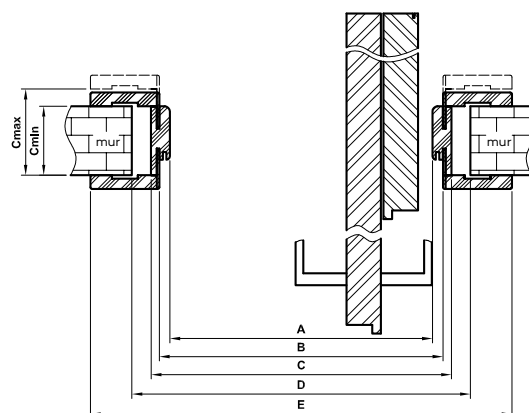

Przekrój poprzeczny drzwi składanych w pozycji otwartej*

* **UWAGA:** w pozycji otwartej szerokość w świetle przejścia ościeżnicy jest ograniczona o około 10 cm (wartość nie uwzględnia klamki)

Tab. Wymiary

	S	A	B	C	D	E
„80”	844	806	830	850	880	990
„90”	944	906	930	950	980	1090
„100”	1044	1006	1030	1050	1080	1190

D - wymagana szerokość otworu w murze

Ceny ościeżnic regulowanych z kątownikiem T80 do drzwi składanych

ZAKRES REGULACJI	DRE CELL, 3D
95-120	626 zł | 769,98 zł
120-145	645 zł | 793,35 zł
140-165	662 zł | 814,26 zł
160-185	678 zł | 833,94 zł
180-205	698 zł | 858,54 zł
200-225	715 zł | 879,45 zł
220-245	737 zł | 906,51 zł
240-265	750 zł | 922,50 zł
260-285	768 zł | 944,64 zł
280-305	785 zł | 965,55 zł

CENA NETTO | CENA BRUTTO.