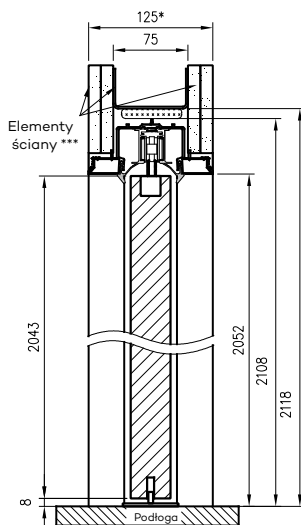

KASETA BEZOŚCIEŻNICOWA SL

SKRZYDŁA DRZWIOWE PRZESUWNE
wewnętrzne wewnątrzlokalowe

KASETA BEZOŚCIEŻNICOWA SL

Kaseta bezościeżnicowa z możliwością montażu i demontażu skrzydła drzwiowego po montażu i obróbce kasety. Montaż systemu zakłada osadzenie kasety w konstrukcji profili służących do budowy ściany G-K (lub innej konstrukcji) o grubości:

- 100 mm dla kasety bezościeżnicowej SL 100 mm
- 125 mm dla kasety bezościeżnicowej SL 125 mm

Następnie zabudowanie szerokich płaszczyzn płytami G-K o grubości 12,5 mm (płyty G-K należy dokupić) i wykończenie tych płaszczyzn.

OD 2849 zł netto

CENA OD 3504,27 zł brutto

WYKAZ KOLEKCJI I MODELI DRZWI DOSTĘPNYCH W SYSTEMIE KASETOWYM BEZOŚCIEŻNICOWYM SL:

ESTRA; ENA; TRIESTA; REVA; FOSCA; NESTOR; AURI; PREMIUM; PIANO; SCALA; VERSO; BERGE; EVEN; NOVA 10; RIVIA 10, RIVIA 60-130; GALERIA ALU 10, 20, 30, 50, 60; FINEA 10, 40; STANDARD 10, UNI 10; FARGO 10-60; BINITO 10-90. Skrzydła posiadają dodatkowe frezowania na górnej krawędzi. Do kaset bezościeżnicowych SL nie można stosować skrzydeł z zamkami oraz skrzydeł płytowych z przeszkleniami i płycinami.

A - A

wariant kasety SL
na mur 125 mm

- wariant Kasety SL na mur 125 mm
- ** wariant Kasety SL na mur 100 mm
- *** elementy ściany nie są składnikami produktu