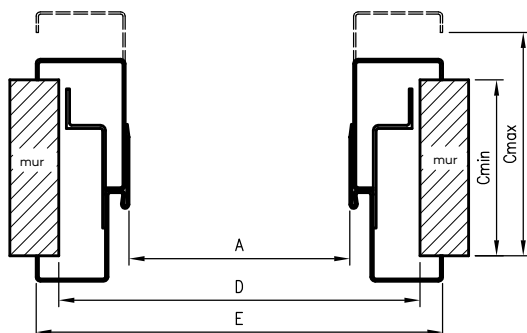

OŚCIEŻNICE STALOWE REGULOWANE

BEZPRZYLGOWE

OŚCIEŻNICE STALOWE REGULOWANE BEZPRZYLGOWE - WYMIARY

Przekrój poziomy OSRB

D - szerokość otworu montażowego