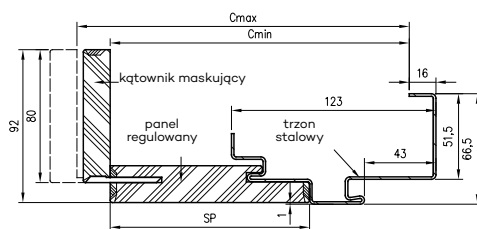

zakres grubości muru	cena panelu regulowanego z kątownikiem maskującym						
	SP	GRUPA 1		GRUPA 2		cena części metalowej	
netto		brutto	dąb vicenza nat.	dąb vicenza szary	netto		brutto
180	120	452 zł	555,96 zł	498 zł	612,54 zł	707 zł | 869,61 zł	
200	140	464 zł	570,72 zł	512 zł	629,76 zł		
220	160	472 zł	580,56 zł	520 zł	639,60 zł		
240	180	484 zł	595,32 zł	533 zł	655,59 zł		
260	200	498 zł	612,54 zł	549 zł	675,27 zł		
280	220	525 zł	645,75 zł	578 zł	710,94 zł		
300	240	538 zł	661,74 zł	593 zł	729,39 zł		
320	260	560 zł	688,80 zł	617 zł	758,91 zł		
340	280	601 zł	739,23 zł	662 zł	814,26 zł		

Cena ościeżnicy = cena części metalowej + cena panelu regulowanego z kątownikiem maskującym

KOLORYSTYKA

Ościeżnice malowane są proszkowo w dwóch stopniach połysku: mat/drobna struktura lub półpołysk/gładka. Kolor kaszmir dostępny jest tylko w głębokim macie.