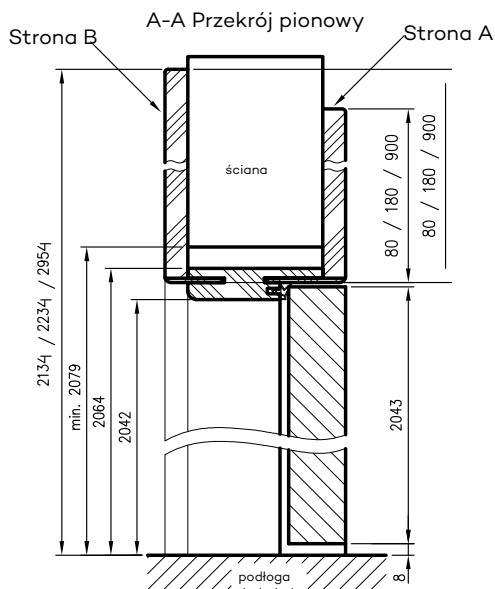

## ZAWARTOŚĆ KOMPLETU

Belki pionowe z szerokim kątownikiem (80 mm) o małych promieniach zaokrąglenia profilu przekroju poprzecznego (R2), belka górna z panelami kątowymi do wyboru, uszczelka drzewiowa, zestaw zawiasów, komplet elementów przeznaczonych do zmontowania ościeżnicy wg dołączonej instrukcji. Ościeżnice pakowane są w opakowania kartonowe.