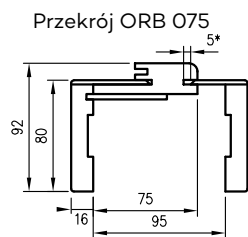

OŚCIEŻNICE REGULOWANE

BEZPRZYLGOWE Z KĄTOWNIKIEM T80 LUB T63

Przekrój poziomy ORB