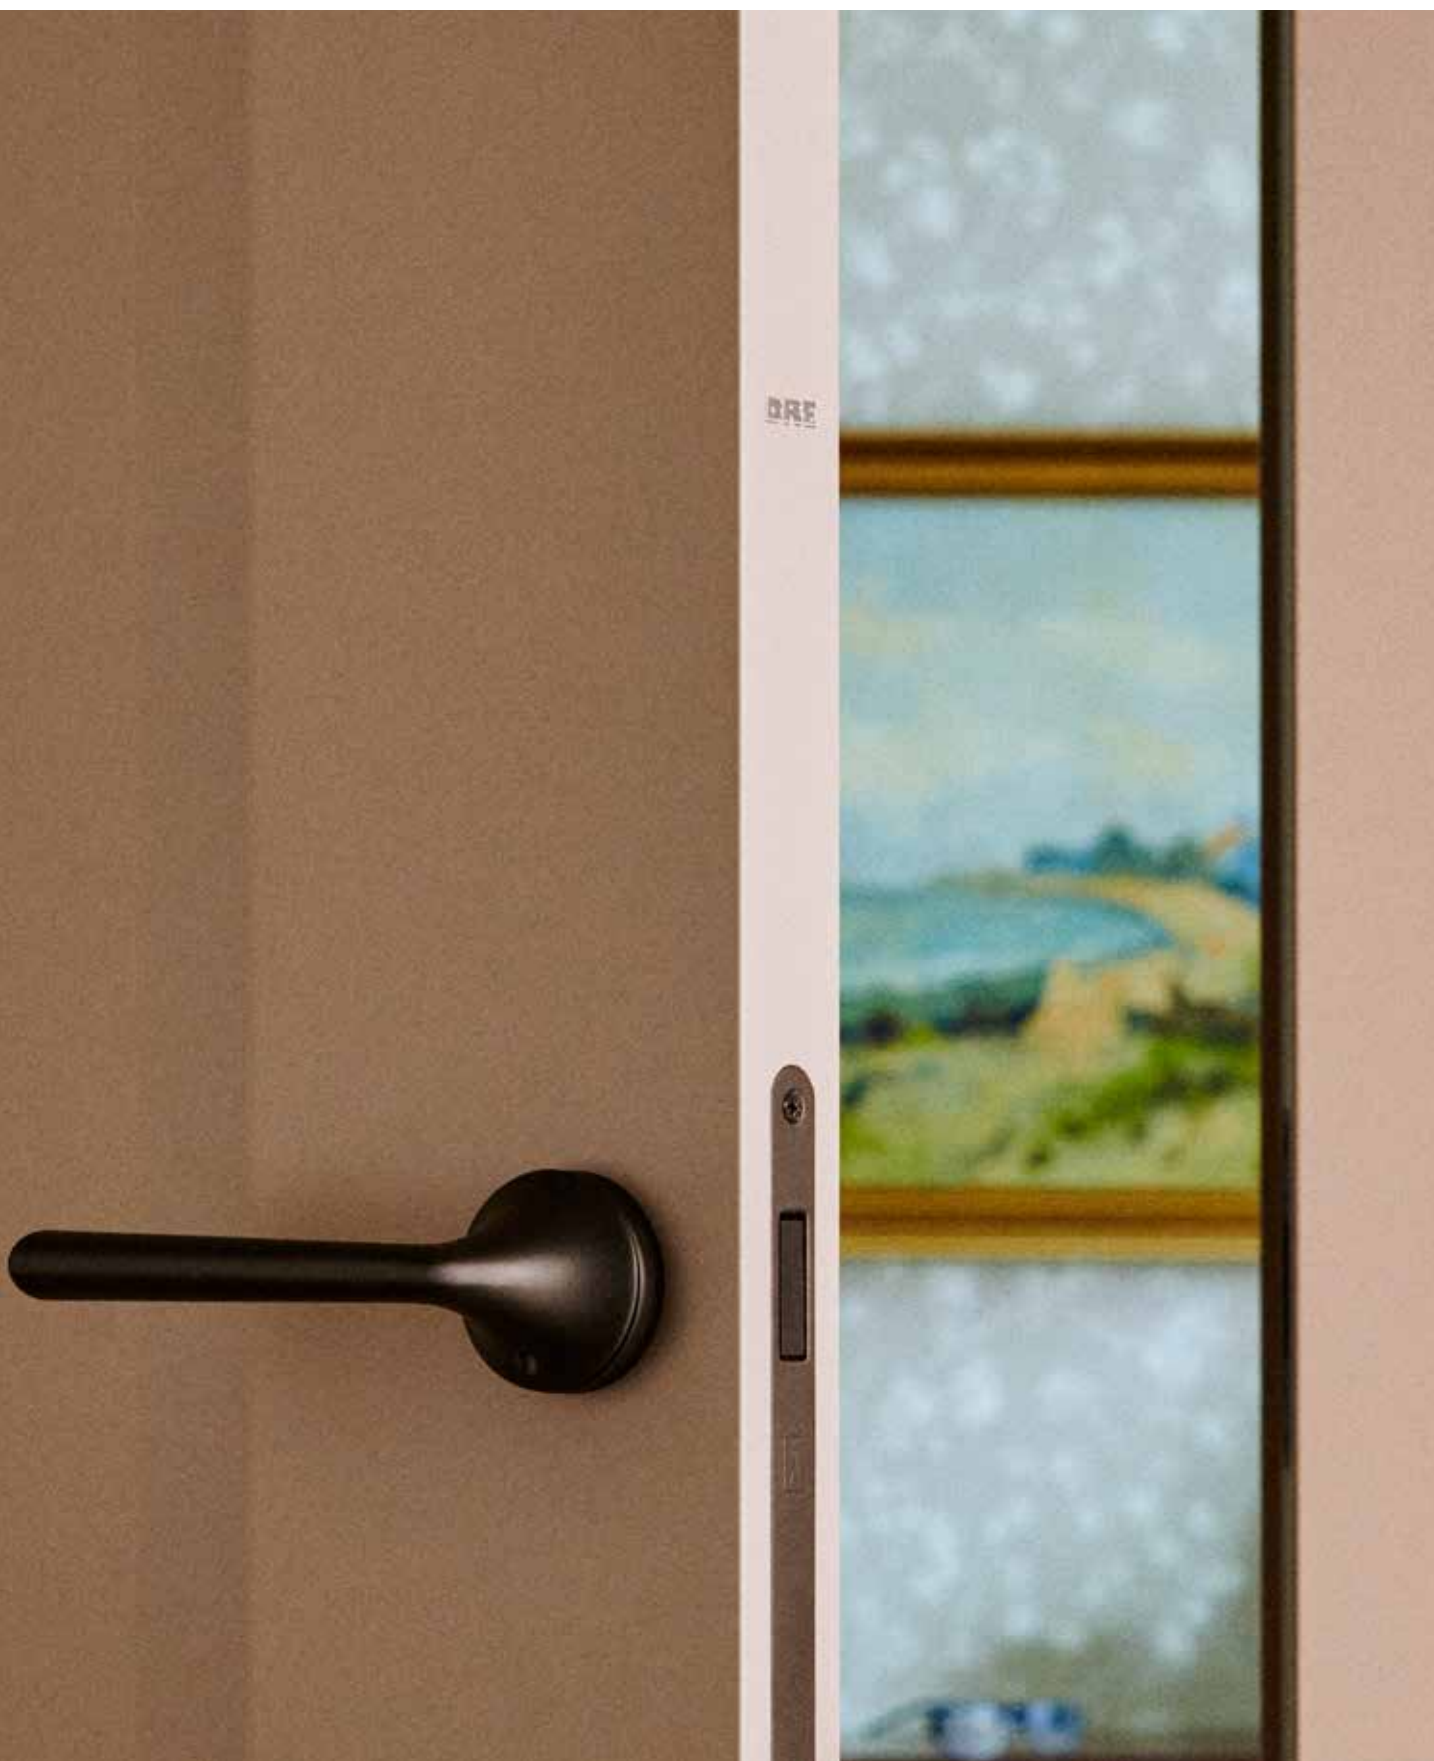

NESTOR 10 - warm grey mat