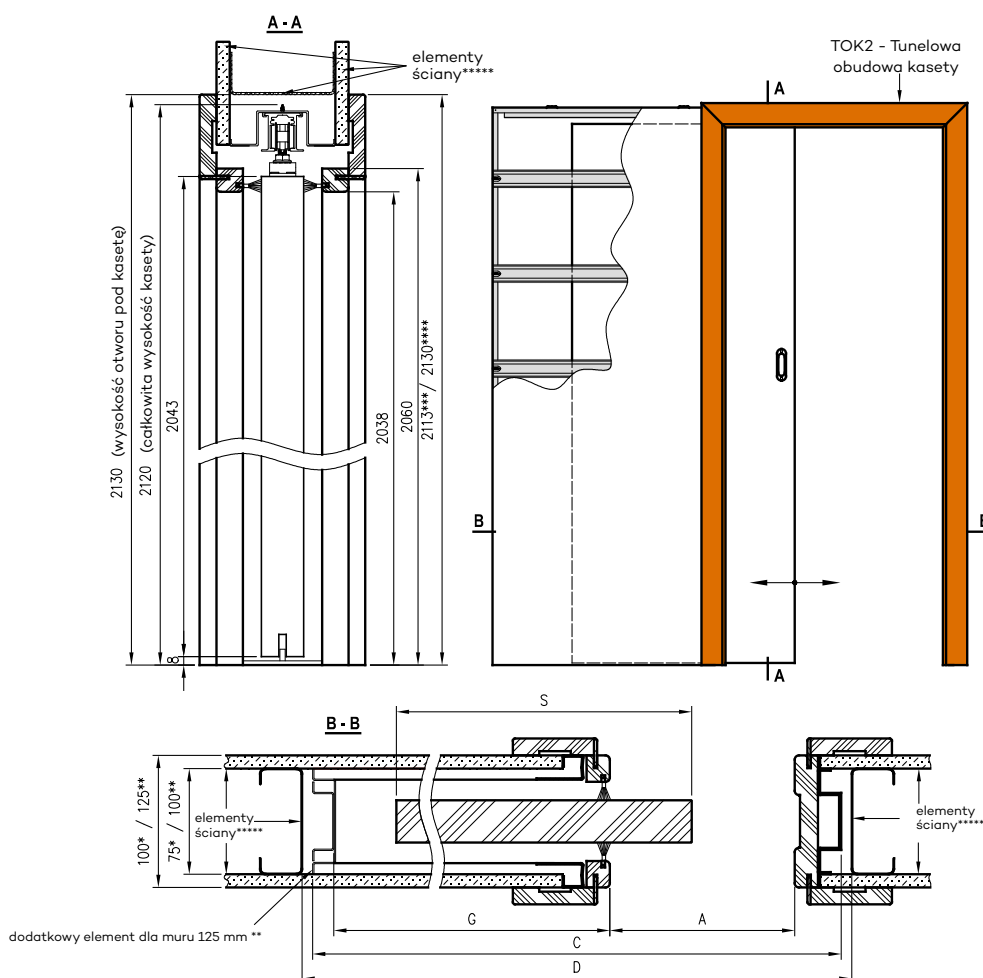

## W SKŁAD ZESTAWU WCHODZI:

- elementy kasety wykonane z elementów aluminiowych oraz akcesoria pozwalające na jej zmontowanie
- elementy pozwalające na dekoracyjną zabudowę powstałego ościeża - tzw. Tunelowa Obudowa Kasety z kątownikami szerokości 80mm i 63 mm.