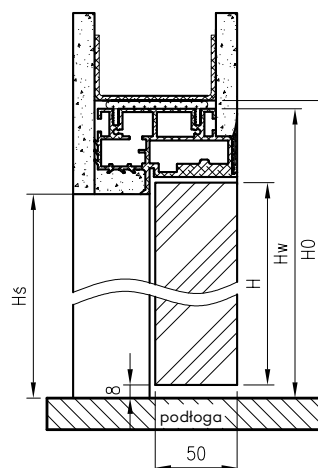

Przekrój pionowy drzwi 50mm bezprzylgowe - otwierane na zewnątrz

	S	A	C	D
"60"	600	586	690	700
"70"	700	686	790	800
"80"	800	786	890	900
"90"	900	886	990	1000
"100"	1000	986	1090	1100

norma	H	Hs	Hw	HO
2043	2043	2044	2096	2101
2240	2240	2241	2293	2298