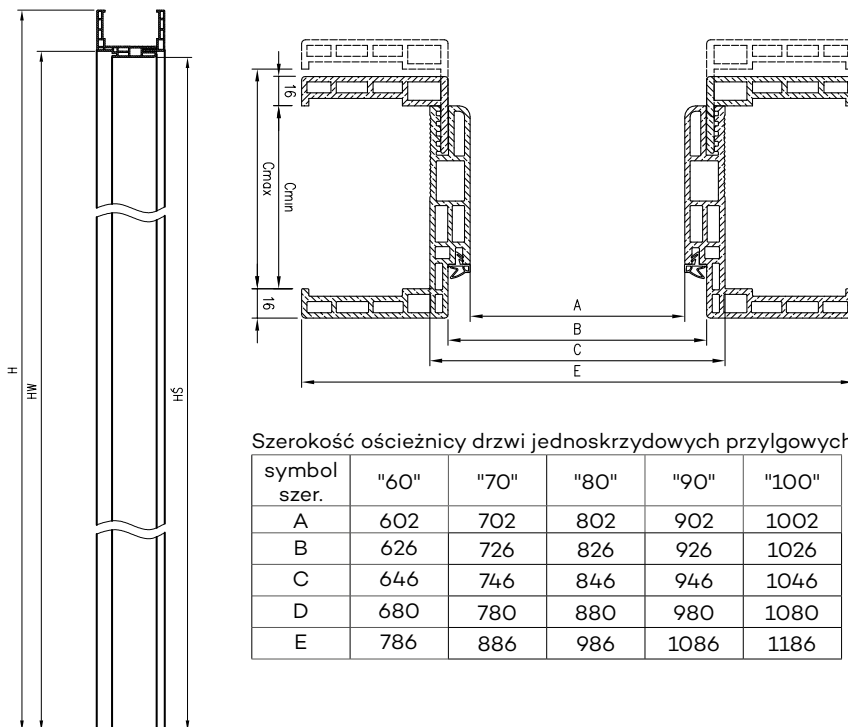

Parametry wariantów wysokości drzwi

norma wysokości	H	HŚ	HW
PL "2043"	2121	2029	2041

Szerokość ościeżnicy drzwi jednoskrzydowych przylgowych

symbol szer.	"60"	"70"	"80"	"90"	"100"
A	602	702	802	902	1002
B	626	726	826	926	1026
C	646	746	846	946	1046
D	680	780	880	980	1080
E	786	886	986	1086	1186

CENY OŚCIEŻNIC REGULOWANYCH WATER PROOF Z KĄTOWNIKIEM T80

Grubość muru		CENA	
Cmin	Cmax	netto	brutto
100	120	765 zł	940,95 zł
120	140	784 zł	964,32 zł
140	160	807 zł	992,61 zł
160	180	821 zł	1009,83 zł

Już niebawem zwiększamy funkcjonalność ościeżnic Water Proof oraz poszerzamy gamę kolorystyczną.

Więcej na stronie
www.dre.pl/waterproof