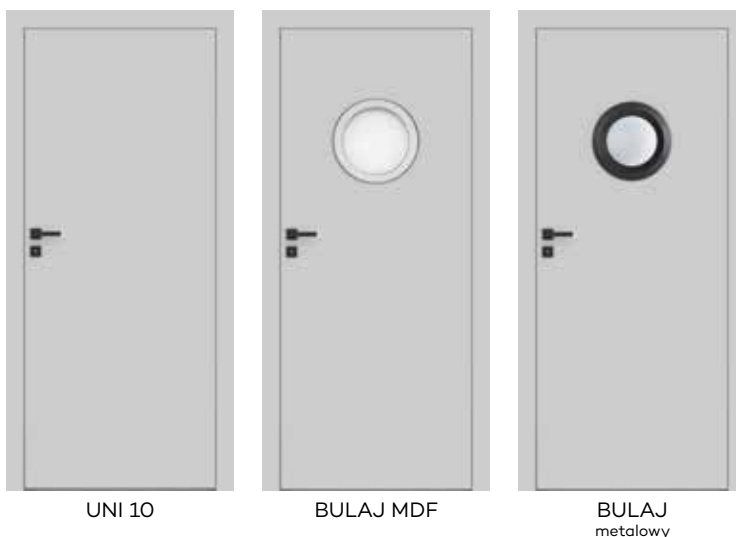

OPCJE ZA DOPLĄTĄ

1. pakiet Silent 37dB (uszczelka opadająca + wypełnienie akustyczne) - UNI 10 548 zł | **674,04 zł**
   - szyba dekoracyjna MAT DRE, DECORMAT BRAŻ, DECOR-MAT GRAFIT (dotyczy skrzydła BULAJ MDF) 32 zł | **39,36 zł**
   - szyba mleczna VSG 22.1 zespolona bezpieczna BULAJ MDF 47 zł | **57,81 zł**
   - wypełnienie płyta wiórowa otworowa 131 zł | **161,13 zł**
   - wypełnienie płyta wiórowa pełna 169 zł | **207,87 zł**
   - skrzydła „90” i „100” 47 zł | **57,81 zł**
   - podcięcie wentylacyjne 32 zł | **39,36 zł**
   - skrót rekuperacyjny -8 mm 32 zł | **39,36 zł**
   - skrzydła bezprzylgowe rozwierne 86 zł | **105,78 zł**
   - skrzydła z odwróconą przylgą 313 zł | **384,99 zł**
   - listwa przymykowa drzwi dwuskrzydłowych bezprzylgowych 46 zł | **56,58 zł**
   - kratka wentylacyjna tworzywowa 31 zł | **38,13 zł**
   - kratka wentylacyjna aluminiowa 126 zł | **154,98 zł**
   - czarne okucia do skrzydła przylgowego 23 zł | **28,29 zł**
   - drzwi dwuskrzydłowe cena skrzydła x 2
   - Istnieje możliwość zakupu samego bulaja metalowego w kolorze czarnym lub stalowym w cenie 567 zł | **697,41 zł**
2. **UWAGA:** Trzeci zawias Estetic 80 do drzwi bezprzylgowych (dopłata doliczana jest do ceny ościeżnicy) 141 zł | **173,43 zł**
3. **UWAGA:** Trzeci zawias Estetic 1821 do drzwi z odwróconą przylgą (dopłata doliczana jest do ceny ościeżnicy) 225 zł | **276,75 zł**

MODELE UNI

UNI 10

BULAJ MDF

BULAJ metalowy

CENA KOMPLETU DRZWI UNI 10 Z OŚCIEŻNICĄ REGULOWANĄ PRZYLGOWĄ OD

1288 ZŁ NETTO 1584,24 ZŁ brutto

**DOBRA
CENA**

37 dB