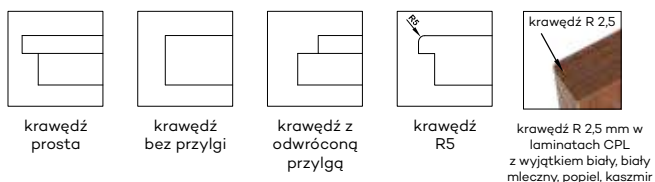

INFORMACJE TECHNICZNE

RODZAJE KRAWĘDZI SKRZYDEŁ DRZWIOWYCH