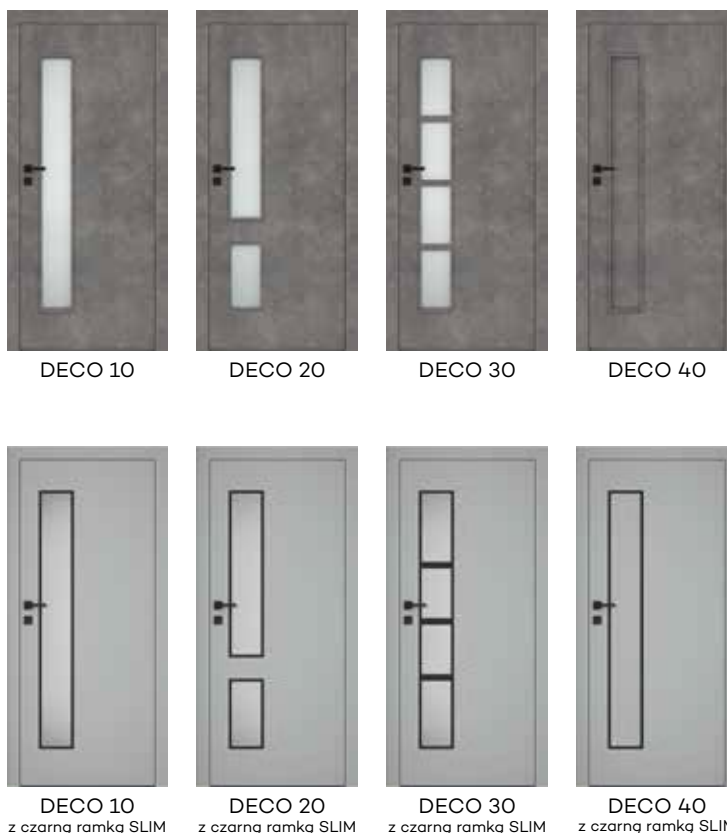

SKRZYDŁO PRZESUWNE

- krawędź bez przylgi oraz do wyboru: ramka przyszybowa płaska w dekorze skrzydła lub czarna Slim lub ramka przyszybowa zaokrąglona
- gniazdo pod zamek hakowy i/lub uchwyty
- krawędź bez przylgi, ramka przyszybowa zaokrąglona (w laminacie CPL)

OPCJE ZA DOPŁATĄ

1. szyba dekoracyjna MAT DRE, DECORMAT BRĄZ, DECORMAT GRAFIT (dotyczy skrzydła)
     - DECO 10, 20, 30 32 zł | 39,36 zł
   - szyba mleczna VSG 22.1 zespolona bezpieczna
     - DECO 10, 20, 30 93 zł | 114,39 zł
   - wypełnienie płyta wiórowa otworowa
     - 131 zł | 161,13 zł
   - skrzydła bezprzylgowe rozwiernie
     - 86 zł | 105,78 zł
   - skrzydła „90” i „100”
     - 29 zł | 35,67 zł
   - podcięcie wentylacyjne
     - 32 zł | 39,36 zł
   - skrót rekuperacyjny -8 mm
     - 32 zł | 39,36 zł
   - kratka wentylacyjna tworzywowa
     - 31 zł | 38,13 zł
   - kratka wentylacyjna aluminiowa
     - 126 zł | 154,98 zł
   - listwa przymykowa drzwi dwuskrzydłowych bezprzylgowych
     - 29 zł | 35,67 zł
   - czarne okucia do skrzydła przylgowego
     - 23 zł | 28,29 zł
   - drzwi dwuskrzydłowe
     - cena skrzydła x 2
2. **UWAGA:** Trzeci zawias Estetic 80 do drzwi bezprzylgowych (dopłata doliczana jest do ceny ościeżnicy) 141 zł | 173,43 zł

MODELE DECO