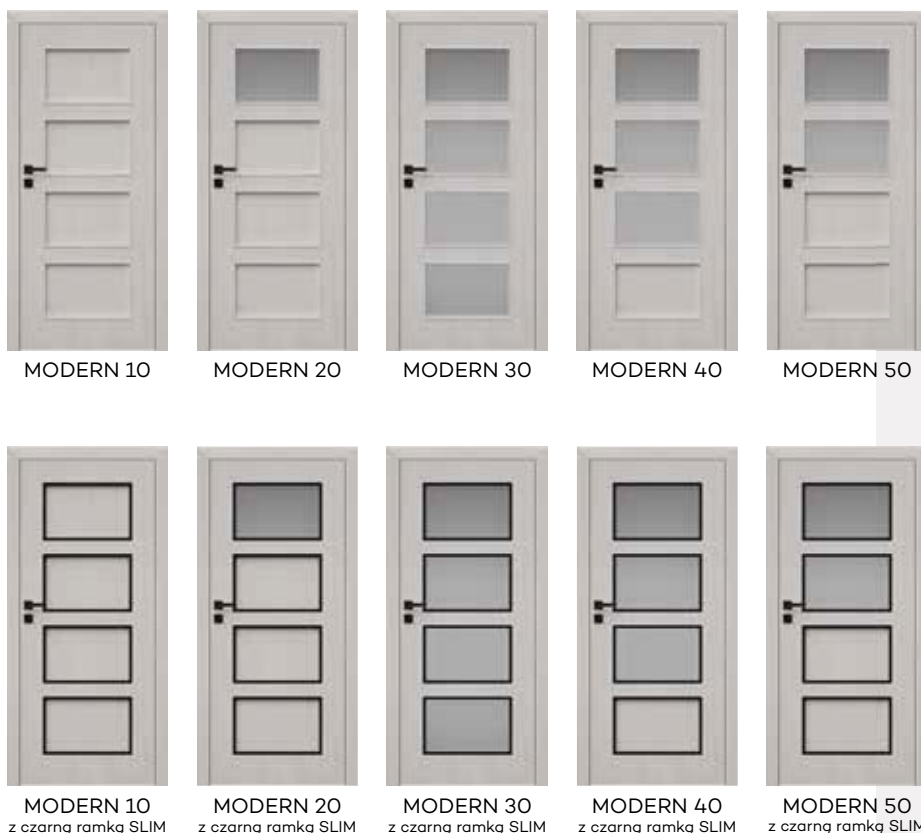

OPCJE ZA DOPLATĄ

szyba dekoracyjna MAT DRE, DECORMAT BRĄZ, DECOR-MAT GRAFIT (dotyczy skrzydła)

MODERN 20	32 zł | 39,36 zł
MODERN 30	102 zł | 125,46 zł
MODERN 40	64 zł | 78,72 zł
MODERN 50	47 zł | 57,81 zł

szyba mleczna VSG 22.1 zespolona bezpieczna

MODERN 20	72 zł | 88,56 zł
MODERN 30	288 zł | 354,24 zł
MODERN 40	220 zł | 270,60 zł
MODERN 50	141 zł | 173,43 zł

wypełnienie:

• płyta wiórowa otworowa (1983 i 2043)	131 zł | 161,13 zł
• płyta wiórowa otworowa (2110 i 2240)	169 zł | 207,87 zł
• skrzydła „90” i „100” (1983 i 2043)	29 zł | 35,67 zł
• skrzydła „90” i „100” (2110 i 2240)	57 zł | 70,11 zł
• skrzydła bezprzylgowe rozwierne	86 zł | 105,78 zł
• podcięcie wentylacyjne	32 zł | 39,36 zł
• skrót rekuperacyjny -8 mm	32 zł | 39,36 zł
• kratka wentylacyjna tworzywowa	31 zł | 38,13 zł
• kratka wentylacyjna aluminiowa	126 zł | 154,98 zł

- listwa przymykowa drzwi dwuskrzydłowych bezprzylgowych 29 zł | 35,67 zł
- czarne okucia do skrzydła przylgowego 23 zł | 28,29 zł
- drzwi dwuskrzydłowe cena skrzydła x 2

2. **UWAGA:** Trzeci zawias Estetic 80 do drzwi bezprzylgowych (dopłata doliczana jest do ceny ościeżnicy) 141 zł | 173,43 zł
3. **UWAGA:** W skrzydłach przylgowych oklejonych laminatami z grupy CPL możliwy wybór skrzydła z krawędzią o promieniu R=2,5 mm z wyjątkiem biały, biały mleczny, popiel, kaszmir.

MODELE MODERN