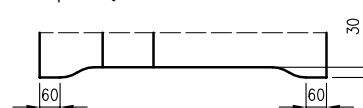

podcięcie w drzwiach Vetro D