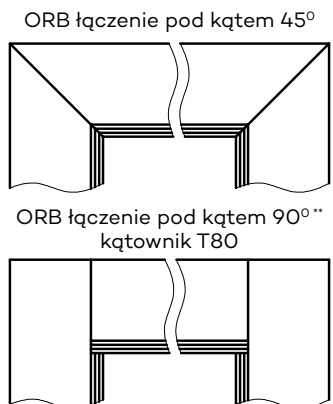

** łączenie pod kątem 90° dostępne w kolorze biała mat, jasna szara mat, kaszmir mat, warm grey mat, ciemna oliwka mat, ciemny niebieski mat, dąb szalwia (struktura), czarna mat 2, biały malowany akrylowy UV, sosna biała, dąb piaskowy, dąb polski 3D, biały lakier, czarny lakier i dekory z kolekcji LUX.

D - wymagana szerokość otworu w murze

E1 - wymiar dla kątownika T63

E2 - wymiar dla kątownika T80

* Ościeżnica 075-100 ma odmienny przekrój, dla grubości muru 75-95 mm konieczne będzie samodzielne skrócenie pióra kątownika ruchomego.

do drzwi dwuskrzydłowych

	A	C	D	E1	E2
120	1274	1318	1350	1424	1458
130	1374	1418	1450	1524	1558
140	1474	1518	1550	1624	1658
150	1574	1618	1650	1724	1758
160	1674	1718	1750	1824	1858
170	1774	1818	1850	1924	1958
180	1874	1918	1950	2024	2058

do drzwi jednoskrzydłowych

	A	C	D	E1	E2
"60"	627	671	700	777	811
"60N"	607	651	680	757	791
"70"	727	771	800	877	911
"70N"	707	751	780	857	891
"80"	827	871	900	977	1011
"80N"	807	851	880	957	991
"90"	927	971	1000	1077	1111
"90N"	907	951	980	1057	1091
"100"	1027	1071	1100	1177	1211
"100N"	1007	1051	1080	1157	1191

"xN" - norma szerokościowa dla wybranych skrzydeł bezprzylgowych płytowych i ramowych - jednoskrzydłowych

CENY OŚCIEŻNIC REGULOWANYCH BEZPRZYLGOWYCH

Cmin	Cmax	połysk standard		połysk metalik, mat standard	
		netto	brutto	netto	brutto
75	100	1377 zł	1693,71 zł	1535 zł	1888,05 zł
100	125	1404 zł	1726,92 zł	1563 zł	1922,49 zł
120	145	1430 zł	1758,90 zł	1589 zł	1954,47 zł
140	165	1456 zł	1790,88 zł	1616 zł	1987,68 zł
160	185	1483 zł	1824,09 zł	1638 zł	2014,74 zł
180	205	1510 zł	1857,30 zł	1666 zł	2049,18 zł
200	225	1535 zł	1888,05 zł	1692 zł	2081,16 zł
220	245	1563 zł	1922,49 zł	1719 zł	2114,37 zł
240	265	1589 zł	1954,47 zł	1745 zł	2146,35 zł
260	285	1616 zł	1987,68 zł	1769 zł	2175,87 zł
280	305	1638 zł	2014,74 zł	1797 zł	2210,31 zł
300	325	1666 zł	2049,18 zł	1824 zł	2243,52 zł

Dekor czarny ST, laminat CPL kaszmir, dąb casella jasny oraz laminaty: połysk standard, połysk metalik, mat standard dostępne jedynie z kątownikiem T80