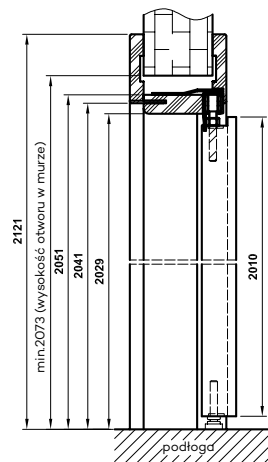

Przekrój pionowy