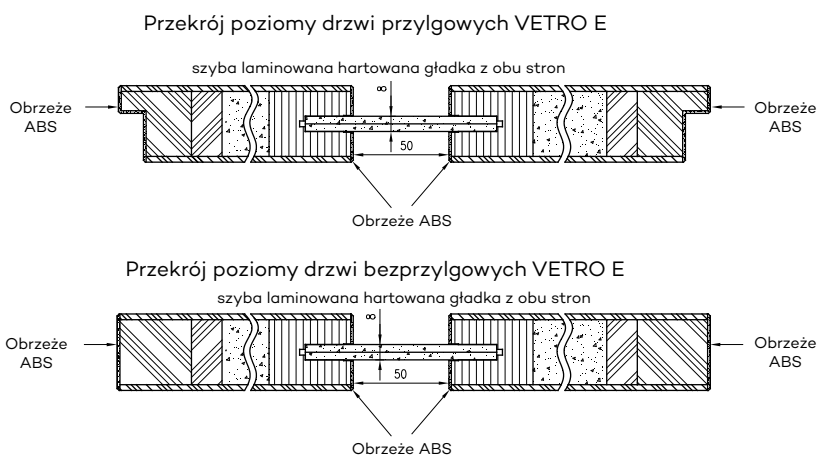

## INFORMACJE TECHNICZNE - VETRO E LAMINATY SYNCHRO, MALOWANE