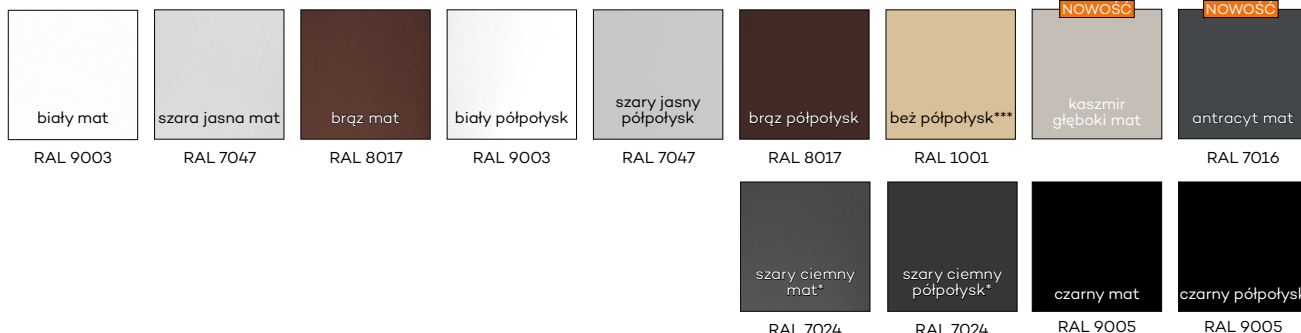

*** kolor beż dostępny tylko w półpołysku

* kolor dostępny do wyczerpania zapasów

CENA NETTO | CENA BRUTTO