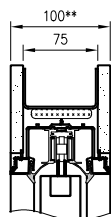

KASETA BEZOŚCIEŻNICOWA SL

SKRZYDŁA DRZWIOWE PRZESUWNE
wewnętrzne wewnątrzlokalowe

KASETA BEZOŚCIEŻNICOWA SL

Kaseta bezościeżnicowa z możliwością montażu i demontażu skrzydła drzwiowego po montażu i obróbce kasety. Montaż systemu zakłada osadzenie kasety w konstrukcji profili służących do budowy ściany G-K (lub innej konstrukcji) o grubości:

- 100 mm dla kasety bezościeżnicowej SL 100 mm
- 125 mm dla kasety bezościeżnicowej SL 125 mm

Następnie zabudowanie szerokich płaszczyzn płytami G-K o grubości 12,5 mm (płyty G-K należy dokupić) i wykończenie tych płaszczyzn.

OD 2849 zł netto

CENA OD 3504,27 zł brutto

WYKAZ KOLEKCJI I MODELI DRZWI DOSTĘPNYCH W SYSTEMIE KASETOWYM BEZOŚCIEŻNICOWYM SL:

ESTRA; ENA; TRIESTA; REVA; FOSCA; NESTOR; AURI; PREMIUM; PIANO; SCALA; VERSO; BERGE; EVEN; NOVA 10; RIVIA 10, RIVIA 60-130; GALERIA ALU 10, 20, 30, 50, 60; FINEA 10, 40; STANDARD 10, UNI 10; FARGO 10-60; BINITO 10-90. Skrzydła posiadają dodatkowe frezowania na górnej krawędzi. Do kaset bezościeżnicowych SL nie można stosować skrzydeł z zamkami oraz skrzydeł płytowych z przeszkleniami i płycinami.

wariant kasety SL
na mur 100 mm