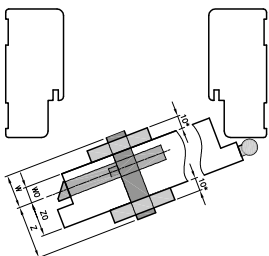

* Wkładki są obracalne – tzn. $25/40 = 40/25$, $26G/36 = 36/26G$

** Wymiar zalecany przy założeniu że szyld ma grubość 10 mm, a wkładka wystaje ponad szyld nie więcej niż 5 mm.

Rys. Dobór wymiaru wkładki bębnekowej