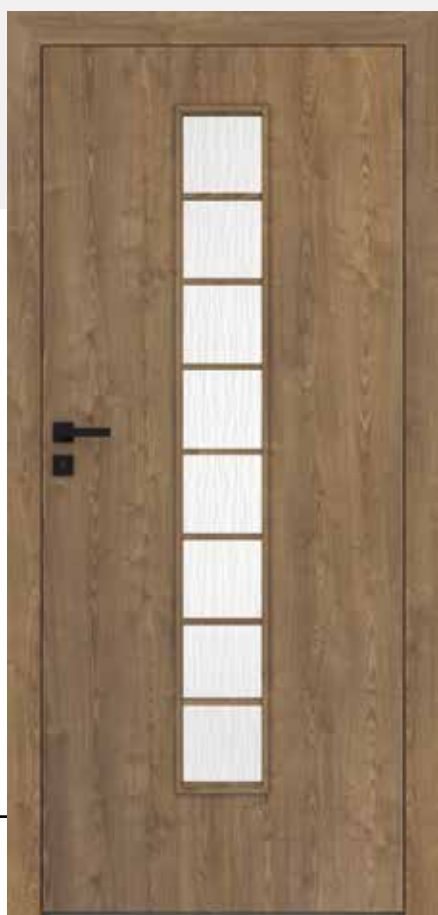

# STANDARD

**OD 438 zł netto**

CENA SKRZYDŁA OD 538,74 zł brutto

STANDARD 10 - dąb evoke ościeżnica czarna mat 2

STANDARD 40S - kasztan marrone struktura