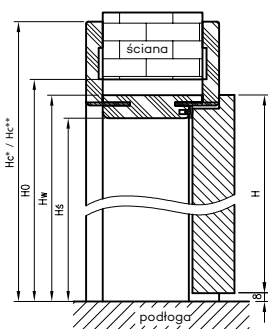

Przekrój pionowy OR