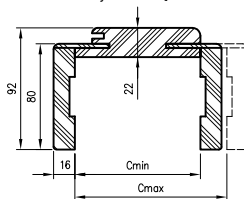

Przekrój OR z kątem T80

H	Hs	Hw	H0	Hc**	Hc*
1983	1969	1991	2006	2061	2044
2110	2096	2118	2133	2188	2171
2240	2226	2248	2263	2318	2301

Hc* - wysokość skrzydła z kątownikiem T63
Hc** - wysokość skrzydła z kątownikiem T80

	A	C	D	E**	E*
60	602	646	680	786	752
70	702	746	780	886	852
80	802	846	880	986	952
90	902	946	980	1086	1052
100	1002	1046	1080	1186	1152

do drzwi dwuskrzydłowych

	A	C	D	E**	E*
120	1235	1279	1315	1419	1385
130	1335	1379	1415	1519	1485
140	1435	1479	1515	1619	1585
150	1535	1579	1615	1719	1685
160	1635	1679	1715	1819	1785
170	1735	1779	1815	1919	1885
180	1835	1879	1915	2019	1985
190	1935	1979	2015	2119	2085
200	2035	2079	2115	2219	2185

Dopłata za wzmocnienie pod samozamykacz dotyczy ościeżnic z kątem łączenia 45°

Cena ościeżnicy do drzwi dwuskrzydłowych: +30%.

Dekor czarny ST, laminat CPL kaszmir, dąb casella jasny, dostępny jedynie z kątownikiem T80.

47 zł | 57,81 zł

CENY OŚCIEŻNIC REGULOWANYCH O ZMIENNYCH WYSOKOŚCIACH

Grubość muru		P CEL				grupa 1 P CEL			
		wysokość skrzydła 1983 i 2043		wysokość skrzydła 2110 i 2240		wysokość skrzydła 1983 i 2043		wysokość skrzydła 2110 i 2240	
Cmin	Cmax	netto	brutto	netto	brutto	netto	brutto	netto	brutto
80	105	477 zł	586,71 zł	569 zł	699,87 zł	482 zł	592,86 zł	574 zł	706,02 zł
100	125	493 zł	606,39 zł	590 zł	725,70 zł	506 zł	622,38 zł	602 zł	740,46 zł
120	145	511 zł	628,53 zł	615 zł	756,45 zł	522 zł	642,06 zł	622 zł	765,06 zł
140	165	534 zł	656,82 zł	640 zł	787,20 zł	546 zł	671,58 zł	646 zł	794,58 zł
160	185	548 zł	674,04 zł	657 zł	808,11 zł	558 zł	686,34 zł	668 zł	821,64 zł
180	205	569 zł	699,87 zł	685 zł	842,55 zł	582 zł	715,86 zł	690 zł	848,70 zł
200	225	586 zł	720,78 zł	706 zł	868,38 zł	602 zł	740,46 zł	715 zł	879,45 zł
220	245	608 zł	747,84 zł	728 zł	895,44 zł	620 zł	762,60 zł	737 zł	906,51 zł
240	265	623 zł	766,29 zł	749 zł	921,27 zł	637 zł	783,51 zł	761 zł	936,03 zł
260	285	643 zł	790,89 zł	771 zł	948,33 zł	654 zł	804,42 zł	782 zł	961,86 zł
280	305	661 zł	813,03 zł	795 zł	977,85 zł	678 zł	833,94 zł	806 zł	991,38 zł
300	325	680 zł	836,40 zł	815 zł	1002,45 zł	691 zł	849,93 zł	825 zł	1014,75 zł