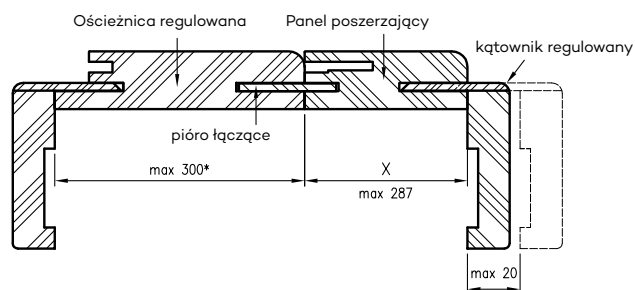

PANELE POSZERZAJĄCE

ZASTOSOWANIE

Panel poszerzający to składowa ozdobnej zabudowy przejścia w murze lub powiększenie możliwości instalowania ościeżnic przy grubych ścianach powyżej 325 mm. Panel jest poszerzeniem środkowych części ościeżnic regulowanych i tuneli regulowanych. Znajduje zastosowanie przy użyciu kątowników regulowanych, z wcześniej zamówionych ościeżnic lub tuneli z kątem łączenia 45°.

Kąt łączenia 90° przy panelach OR występuje w kolorze biała mat, jasna szara mat, kaszmir mat, warm grey mat, ciemna oliwka mat, ciemny niebieski mat, dąb szalwia, czarna mat 2, biały lakier akrylowy UV, sosna biała, dąb vintage, dąb piaskowy, dąb polski 3D

Kąt łączenia 90° przy panelach ORB występuje w kolorze biała mat, jasna szara mat, kaszmir mat, warm grey mat, ciemna oliwka mat, ciemny niebieski mat, dąb szalwia, czarna mat 2, biały lakier akrylowy UV, sosna biała, dąb piaskowy, dąb vintage, dąb polski 3D, laminaty akrylowe (połysk standard, połysk metalik, mat standard, xtreme matt)

Panele poszerzające o zmiennych wysokościach występują w grupie oklein Cell, CPL oraz laminatach: połysk metalik, mat standard, połysk standard, xtreme matt.

ZAWARTOŚĆ KOMPLETU

- dwie belki pionowe
- belka pozioma
- trzy pióra łączące
- akcesoria do łączenia belek

* w ORS max 280
w ORO max 270
w TUN max 287

warianty szerokości przekroju panela

X	062	087	107	127	147	167	187	207	227	247	267	287

Wymiary paneli poszerzających OR - ościeżnice regulowane do drzwi przylgowych

	warianty wysokości			
	PL	198X	211X	224X
Hś	2029	1969	2096	2226
Hw	2051	1991	2118	2248

	do drzwi jednoskrzydłowych										do drzwi dwuskrzydłowych									
	„60”	„70”	„80”	„90”	„100”	„110”	„100d”	„110d”	„120”	„130”	„140”	„150”	„160”	„170”	„180”	„190”	„200”			
A	602	702	802	902	1002	1102	1035	1135	1235	1335	1435	1535	1635	1735	1835	1935	2035			
C	646	746	846	946	1046	1146	1079	1179	1279	1379	1479	1579	1679	1779	1879	1979	2079			

Wymiary paneli poszerzających ORB_45° - ościeżnice regulowane do drzwi bezprzylgowych 45°

	warianty wysokości			
	PL	198X	211X	224X
Hś	2042	1982	2109	2239
Hw	2064	2004	2131	2261

	do drzwi jednoskrzydłowych										do drzwi dwuskrzydłowych							
	„60”	„60N”	„70”	„70N”	„80”	„80N”	„90”	„90N”	„100”	„100N”	„120”	„130”	„140”	„150”	„160”	„170”	„180”	
A	627	607	727	707	827	807	927	907	1027	1007	1274	1374	1474	1574	1674	1774	1874	
C	671	651	771	751	871	851	971	951	1071	1051	1318	1418	1518	1618	1718	1818	1918	

Wymiary paneli poszerzających TUN - tunele regulowane

	PL	do drzwi jednoskrzydłowych					do drzwi dwuskrzydłowych									
		„60”	„70”	„80”	„90”	„100”	„120”	„130”	„140”	„150”	„160”	„170”	„180”	„190”	„200”	
Hś	2035	602	702	802	902	1002	1200	1300	1400	1500	1600	1700	1800	1900	2000	
Hw	2057	646	746	846	946	1046	1244	1344	1444	1544	1644	1744	1844	1944	2044	

„xN” - norma szerokościowa dla wybranych skrzydeł bezprzylgowych płytowych i ramowych - jednoskrzydłowych

Wymiary paneli poszerzających ORC - ościeżnice regulowane do drzwi szklanych

	PL	„60”	„70”	„80”	„90”
Hś	2035	600	700	800	900
Hw	2057	644	744	844	944

Wymiary paneli poszerzających ORS - ościeżnice regulowane do drzwi składanych

	PL	„80”	„90”	„100”
Hś	2029	806	906	1006
Hw	2051	850	950	1050

Wymiary paneli poszerzających ORO - ościeżnice regulowane do drzwi z odwróconą przylgą

	PL	„60”	„70”	„80”	„90”	„100”
Hś	2066	650	750	850	950	1050
Hw	2088	694	794	894	994	1094