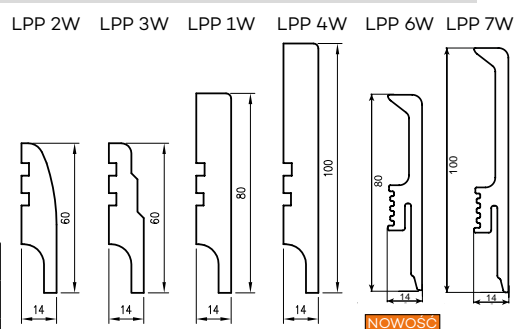

cena za 1 szt.

\* tylko dekory Cell i 3D,

\*\*biała mat, szara jasna mat, kaszmir mat, czarna mat 2, sosna biała, dąb piaskowy, dąb vintage, dąb evoke

Listwa LPP4W długości 2,40 mb na płycie odpornej na wilgoć.