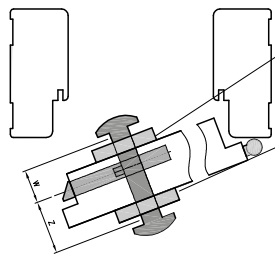

Rys. Dobór wymiaru wkładki z gałką