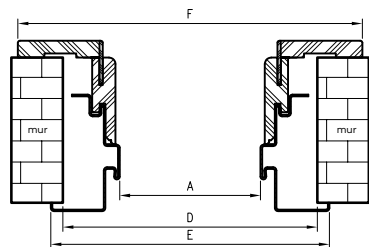

Wymiary OSH OLIMP EI30 dla drzwi jednoskrzydłowych

symbol szer.	A	D	E	F
„80”	802	912	932	994
„90”	902	1012	1032	1094
„90E”	917	1027	1047	1109
„100”	1002	1112	1132	1194
„110”	1102	1212	1232	1294