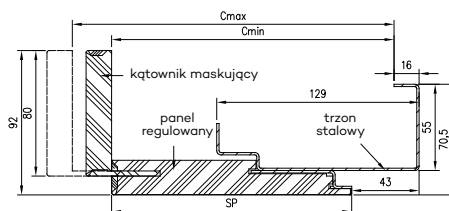

Wszystkie ościeżnice przeznaczone są do montażu na gotowej podłodze.

D - szerokość otworu montażowego

symbol szer.	A	D	E	F
„80E”	816	930 ± 5	957	1000
„90E”	916	1030 ± 5	1057	1100
„100E”	1016	1130 ± 5	1157	1200