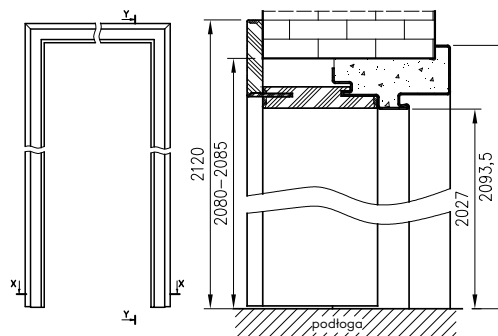

zakres grubości muru	cena panelu regulowanego z kątownikiem maskującym						
	SP	GRUPA 1		GRUPA 2		cena części metalowej	
netto		brutto	dąb vicenza nat.	dąb vicenza szary	netto		brutto
180	120	452 zł	555,96 zł	498 zł	612,54 zł	707 zł | 869,61 zł	
200	140	464 zł	570,72 zł	512 zł	629,76 zł		
220	160	472 zł	580,56 zł	520 zł	639,60 zł		
240	180	484 zł	595,32 zł	533 zł	655,59 zł		
260	200	498 zł	612,54 zł	549 zł	675,27 zł		
280	220	525 zł	645,75 zł	578 zł	710,94 zł		
300	240	538 zł	661,74 zł	593 zł	729,39 zł		
320	260	560 zł	688,80 zł	617 zł	758,91 zł		
340	280	601 zł	739,23 zł	662 zł	814,26 zł		

Cena ościeżnicy = cena części metalowej + cena panelu regulowanego z kątownikiem maskującym

KOLORYSTYKA

Ościeżnice malowane są proszkowo w dwóch stopniach połysku: mat/drobna struktura lub półpołysk/gładka. Kolor kaszmir dostępny jest tylko w głębokim macie.