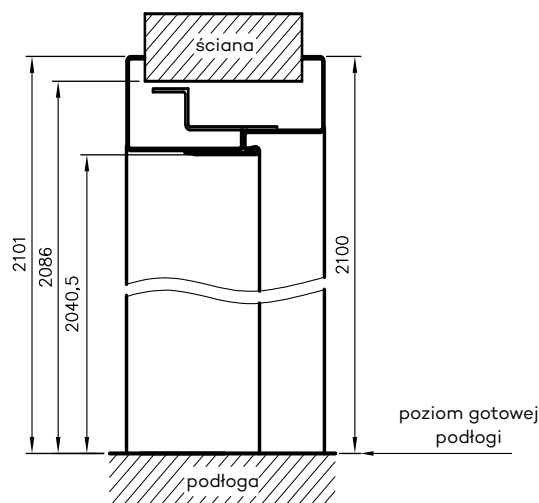

Przekrój pionowy OSRB