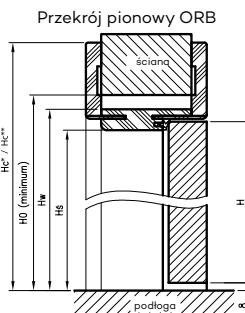

D - wymagana szerokość otworu w murze

do drzwi jednoskrzydłowych

	A	C	D	E1	E2
"60"	627	671	700	777	811
"70"	727	771	800	877	911
"80"	827	871	900	977	1011
"90"	927	971	1000	1077	1111
"100"	1027	1071	1100	1177	1211

E1 - wymiar dla kątownika T63
E2 - wymiar dla kątownika T80

H	Hs	Hw	H0	Hc**	Hc*
1983	1982	2004	2019	2074	2057
2110	2109	2131	2146	2201	2184
2240	2239	2261	2276	2331	2314

H0 - wymagana wysokość otworu w murze

do drzwi dwuskrzydłowych

	A	C	D	E2	E1
120	1274	1318	1350	1458	1424
130	1374	1418	1450	1558	1524
140	1474	1518	1550	1658	1624
150	1574	1618	1650	1758	1724
160	1674	1718	1750	1858	1824
170	1774	1818	1850	1958	1924
180	1874	1918	1950	2058	2024

* **UWAGA:** ościeżnica 075-100 ma odmienny przekrój, dla grubości muru 75-95 mm konieczne będzie samodzielne skrócenie pióra kątownika ruchomego.

Dekor czarny ST, laminat CPL kaszmir, dąb casella jasny oraz laminaty: połysk standard, połysk metalik, mat standard dostępne jedynie z kątownikiem T80.

Ceny dla wysokości skrzydeł 1983 i 2043 na str. 148-149

Ceny zawierają 2 zawiasy z płytkami mocującymi.

- Cena ościeżnicy do drzwi dwuskrzydłowych: +50% (w przypadku użycia 3 zawiasów dopłata dodatkowa) 282 zł | 346,86 zł
- Dopłata za trzeci zawias Estetic 80 141 zł | 173,43 zł
- Dopłata za wzmocnienie pod samozamykacz dotyczy ościeżnic z kątem łączenia 45° 47 zł | 57,81 zł
- Dopłata za łączenie pod kątem 90° (połysk standard, połysk metalik, mat standard) 125 zł | 153,75 zł

CENY OŚCIEŻNIC REGULOWANYCH BEZPRZYLGOWYCH O ZMIENNYCH WYSOKOŚCIACH

Grubość muru		CEL		GRUPA 1 CPL		połysk standard		połysk metalik, mat standard	
		netto	brutto	netto	brutto	netto	brutto	netto	brutto
Cmin	Cmax	wysokość skrzydła 2110 i 2240		wysokość skrzydła 2110 i 2240		wysokość skrzydła 2240		wysokość skrzydła 2240	
75	100	1003 zł	1233,69 zł	1020 zł	1254,60 zł	1588 zł	1953,24 zł	1766 zł	2172,18 zł
100	125	1021 zł	1255,83 zł	1045 zł	1285,35 zł	1618 zł	1990,14 zł	1795 zł	2207,85 zł
120	145	1041 zł	1280,43 zł	1062 zł	1306,26 zł	1645 zł	2023,35 zł	1826 zł	2245,98 zł
140	165	1059 zł	1302,57 zł	1086 zł	1335,78 zł	1675 zł	2060,25 zł	1857 zł	2284,11 zł
160	185	1077 zł	1324,71 zł	1106 zł	1360,38 zł	1706 zł	2098,38 zł	1887 zł	2321,01 zł
180	205	1100 zł	1353,00 zł	1126 zł	1384,98 zł	1735 zł	2134,05 zł	1915 zł	2355,45 zł
200	225	1118 zł	1375,14 zł	1151 zł	1415,73 zł	1766 zł	2172,18 zł	1948 zł	2396,04 zł
220	245	1137 zł	1398,51 zł	1164 zł	1431,72 zł	1795 zł	2207,85 zł	1978 zł	2432,94 zł
240	265	1156 zł	1421,88 zł	1185 zł	1457,55 zł	1826 zł	2245,98 zł	2006 zł	2467,38 zł
260	285	1173 zł	1442,79 zł	1207 zł	1484,61 zł	1857 zł	2284,11 zł	2035 zł	2503,05 zł
280	305	1196 zł	1471,08 zł	1227 zł	1509,21 zł	1887 zł	2321,01 zł	2067 zł	2542,41 zł
300	325	1210 zł	1488,30 zł	1245 zł	1531,35 zł	1915 zł	2355,45 zł	2096 zł	2578,08 zł