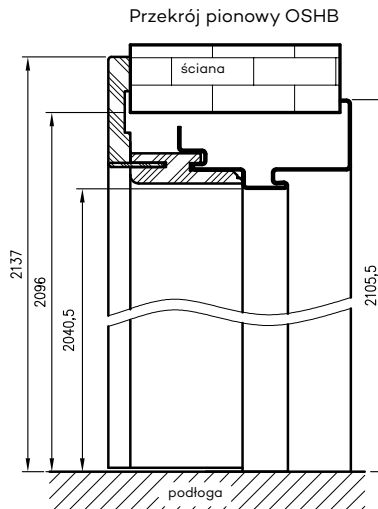

Dla określonej grubości ściany należy wybrać właściwy wariant panelu regulowanego z kątownikiem maskującym (Cmin)

wymiary dla drzwi jednoskrzydłowych

symbol szer.	A	D	E	F
"60"	624	734	754	816
"60N"	604	714	734	796
"70"	724	834	854	916
"70N"	704	814	834	896
"80"	824	934	954	1016
"80N"	804	914	934	996
"90"	924	1034	1054	1116
"90N"	904	1014	1034	1096
"100"	1024	1134	1154	1216
"100N"	1004	1114	1134	1196

"xN" - norma szerokościowa dla wybranych skrzydeł bezprzylgowych płytowych i ramowych - jednoskrzydłowych

wymiary dla drzwi dwuskrzydłowych

symbol szer.	A	D	E	F
„120”	1271	1381	1401	1463
„130”	1371	1481	1501	1563
„140”	1471	1581	1601	1663
„150”	1571	1681	1701	1763
„160”	1671	1781	1801	1863
„170”	1771	1881	1901	1963
„180”	1871	1981	2001	2063

CENY PANELU REGULOWANEGO Z KĄTOWNIKIEM MASKUJĄCYM

OSHB STAND		SP	grupa 1		grupa 2	
wariant = Cmin	Cmax		netto	brutto	netto	brutto
153	178	82	316 zł	388,68 zł	349 zł	429,27 zł
173	198	102	332 zł	408,36 zł	367 zł	451,41 zł
193	218	122	351 zł	431,73 zł	387 zł	476,01 zł
213	238	142	366 zł	450,18 zł	403 zł	495,69 zł
233	258	162	383 zł	471,09 zł	421 zł	517,83 zł
253	278	182	401 zł	493,23 zł	442 zł	543,66 zł
273	298	202	415 zł	510,45 zł	457 zł	562,11 zł
293	318	222	433 zł	532,59 zł	477 zł	586,71 zł
313	338	242	446 zł	548,58 zł	493 zł	606,39 zł
333	358	262	467 zł	574,41 zł	514 zł	632,22 zł
353	378	282	480 zł	590,40 zł	528 zł	649,44 zł

Cena dla drzwi dwuskrzydłowych: +30%
Grupa 2 CPL - laminat CPL dqb halifax naturalny.

CENY CZĘŚCI METALOWEJ OŚCIEŻNICY

ceny części metalowej ościeżnicy			dopłata za wzmocnienie pod samozamykacz
rodzaj ościeżnicy	cena netto	cena brutto	
OSHB STAND***			
szer. „60” - „100”	993 zł	1221,39 zł	+ 38 zł | 46,74 zł
szer. „120” - „180”	1390 zł	1709,70 zł	

*** - ościeżnice OSHB STAND jednoskrzydłowe z 3 zawiasami dopłata 154 zł | 189,42 zł,
dla dwuskrzydłowych z 6 zawiasami dopłata 308 zł | 378,84 zł