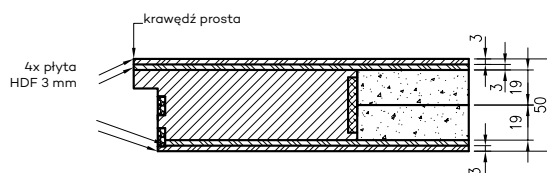

Skrzydło drzwiowe przeciwpożarowe Athos EI30