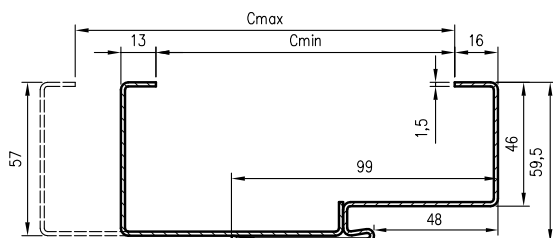

Profil ościeżnicy OSRB

wymiary dla drzwi jednoskrzydłowych

wymiary dla drzwi dwuskrzydłowych