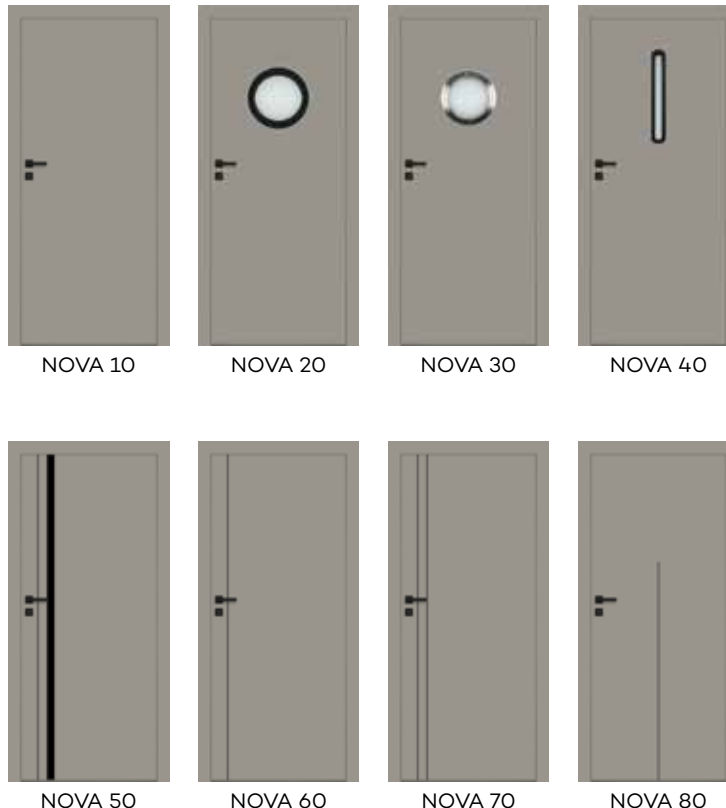

OŚCIEŻNICE

- do skrzydeł z kolekcji NOVA polecamy ościeżnice w kolorze folii lub w kolorze DRE-CELL czarna mat 2

OPCJE ZA DOPLATĄ

- pakiet Silent 37dB (uszczelka opadająca + wypełnienie akustyczne) - NOVA 10, 50 - 80 548 zł | **674,04 zł**
- wypełnienie płyta wiórowa otworowa 131 zł | **161,13 zł**
- skrzydła bezprzylgowe rozwierne 86 zł | **105,78 zł**
- skrzydła „90”, „100” 29 zł | **35,67 zł**
- podcięcie wentylacyjne 32 zł | **39,36 zł**
- skrót rekuperacyjny -8 mm 32 zł | **39,36 zł**
- skrzydła z odwróconą przylgą 313 zł | **384,99 zł**
- kratka wentylacyjna tworzywowa 31 zł | **38,13 zł**
- kratka wentylacyjna aluminiowa 126 zł | **154,98 zł**
- czarne okucia do skrzydła przylgowego 23 zł | **28,29 zł**

• Istnieje możliwość zakupu samego bulaja metalowego w kolorze czarnym lub stali nierdzewnej w cenie 567 zł | **697,41 zł**

UWAGA: Trzeci zawias Estetic 80 do drzwi bezprzylgowych (dopłata doliczana jest do ceny ościeżnicy) 141 zł | **173,43 zł**

UWAGA: Trzeci zawias Estetic 1821 do drzwi z odwróconą przylgą (dopłata doliczana jest do ceny ościeżnicy) 225 zł | **276,75 zł**

UWAGA: Pakiet Silent dotyczy skrzydeł przylgowych i bezprzylgowych jednoskrzydłowych.

MODELE NOVA