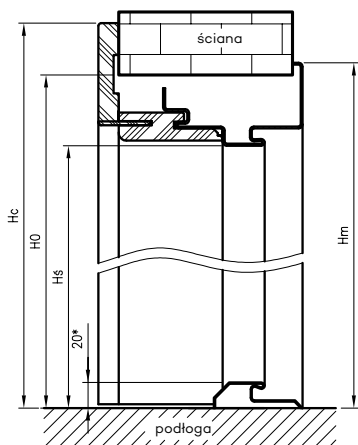

Wymiary OSH OLIMP EI30 dla drzwi jednoskrzydłowych

OŚCIEŻNICE STALOWE HYBRYDOWE

PRZYLGOWE

OŚCIEŻNICE STALOWE HYBRYDOWE PRZYLGOWE - WYMIARY

Wymiary OSH STAND dla drzwi dwuskrzydłowych

symbol szer.	A	D	E	F
„100d”	1034	1144	1164	1226
„110d”	1134	1244	1264	1326
„120”	1234	1344	1364	1426
„130”	1334	1444	1464	1526
„140”	1434	1544	1564	1626
„150”	1534	1644	1664	1726
„160”	1634	1744	1764	1826
„170”	1734	1844	1864	1926
„180”	1834	1944	1964	2026
„190”	1934	2044	2064	2126
„200”	2034	2144	2164	2226

Wymiary szerokości OSH

symbol szer.	A	D	E	F	OSH STAND	OSH SZKLANE	OSH ENTER	OSH SOLID	OSH SOLID RC2	OSH ATHOS
„60”	600	710	730	792	•	•				
„70”	700	810	830	892	•	•	•			
„80”	800	910	930	992	•	•	•	•	•	•
„90”	900	1010	1030	1092	•	•	•	•	•	•
„90E”****	904	1014	1034	1096	•	•	•	•	•	•
„90E”****	915	1025	1045	1107						•
„100”	1000	1110	1130	1192	•	•	•	•	•	•
„110”	1100	1210	1230	1292	•	•				•

**** - wymiar inwestycyjny „90E” odmienny dla drzwi technicznych i pozostających

D - szerokość otworu montażowego

Dla określonej grubości ściany należy wybrać właściwy wariant panela regulowanego z kątownikiem maskującym (Cmin)