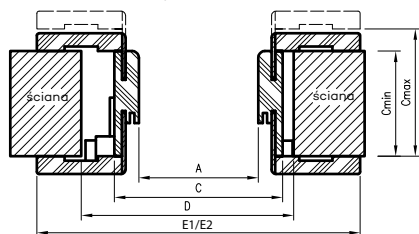

wymagana wysokość otworu w murze 2079 mm