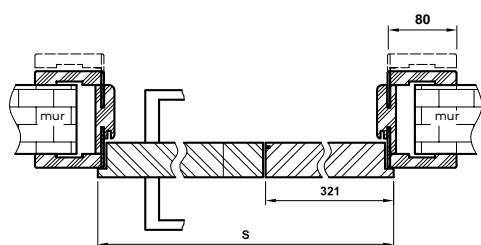

FOLDE DRZWI SKŁADANE FOLDE

wewnętrzne wewnątrzlokalowe

System drzwi składanych charakteryzuje się tym, że podczas otwierania drzwi, skrzydła składają się do pozycji równoległej względem siebie. System drzwi składanych obejmuje:

- skrzydło składające się z dwóch części połączonych ze sobą za pomocą 3 zawiasów wpuszczanych (ceny skrzydeł w tabeli na poprzedniej stronie)
- ościeżnicy regulowane do drzwi składanych (ceny w tabeli na dole strony)

W STANDARDZIE

- rama z drewna iglastego
- wypełnienie „plaster miodu”
- krawędź prosta
- zamek zasuwkowy na klucz zwykły, blokadę łazienkową, wkładkę patentową lub zamek oszczędnościowy
- 3 zawiasy wpuszczane ISTAR między częściami skrzydła

OPCJE ZA DOPLATĄ

- wypełnienie płyta wiórowa otworowa 131 zł | 161,13 zł
- skrzydła „90” i „100” 29 zł | 35,67 zł

UWAGA: Brak możliwości skracania drzwi.

Przekrój poprzeczny drzwi składanych w pozycji zamkniętej
(drzwi prawe, drzwi lewe to lustrzane odbicie)