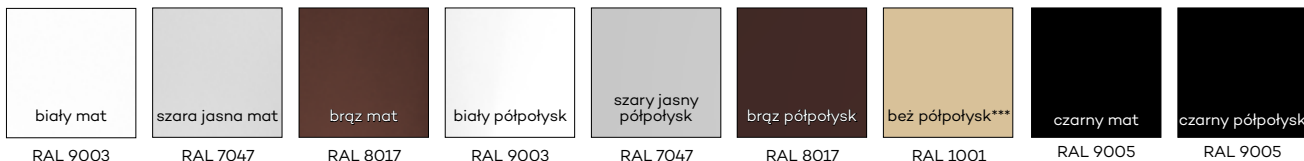

*** kolor beż dostępny tylko w półpołysku