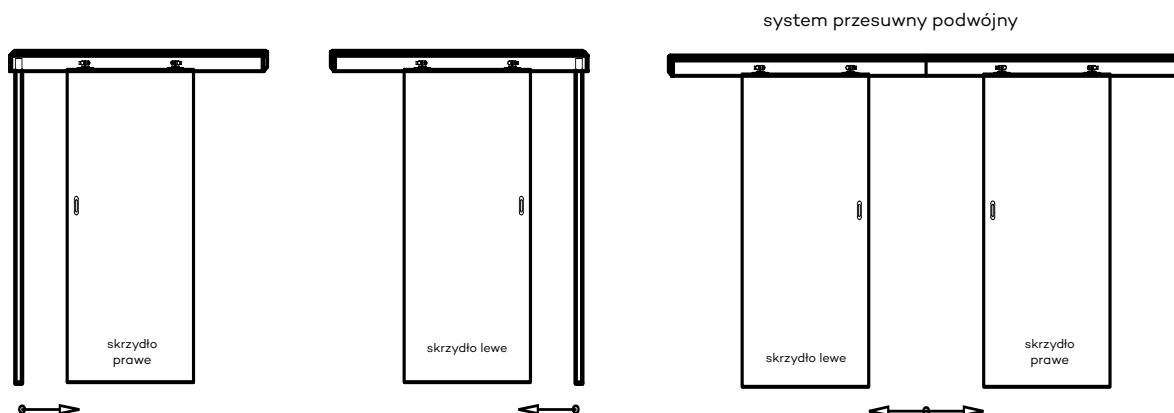

SKRZYDŁA BEZPRZYLGOWE-PRZESUWNE

Oferujemy skrzydła: prawe, lewe oraz centra (skrzydło bez zamka i uchwytu)

jeżeli skrzydło czynne posiada zamek to bierne posiada blachę zaczepową