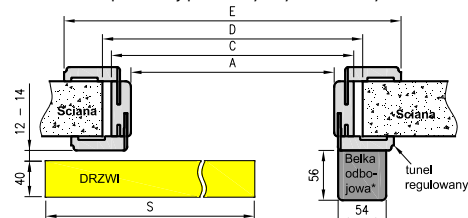

NT - przekrój poziomy (system lewy)

* nie występuje w systemie podwójnym

System przesuwny podwójny

symbol	„120”	„140”	„160”	„180”	„200”
A	1200	1400	1600	1800	2000
C	1244	1444	1644	1844	2044
D	1264	1464	1664	1864	2064
E	1350	1550	1750	1950	2150
E*	1384	1584	1784	1984	2184
S**	644	744	844	944	1044

E* dotyczy tunelu z kątem T80
S** szerokość jednego skrzydła