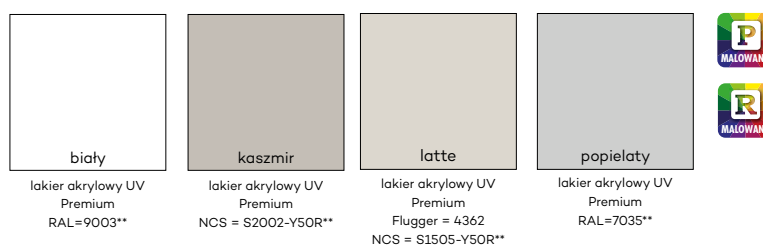

* Dekor czarny ST - Tecofail dwukrotnie zabezpieczony lakierem pigmentowanym, matowym. Dekor przypisany do grupy cenowej CPL jednakże nie jest to laminat CPL.
*** kolor dostępny do wyczerpania zapasów

** Wartości RAL, NCS, FLUGGER są orientacyjne, najbardziej zbliżone do koloru skrzydła i ościeżnicy.