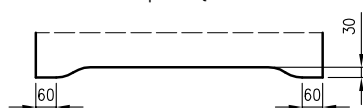

INFORMACJE TECHNICZNE

PODCIĘCIA WENTYLACYJNE

standardowe podcięcie w drzwiach