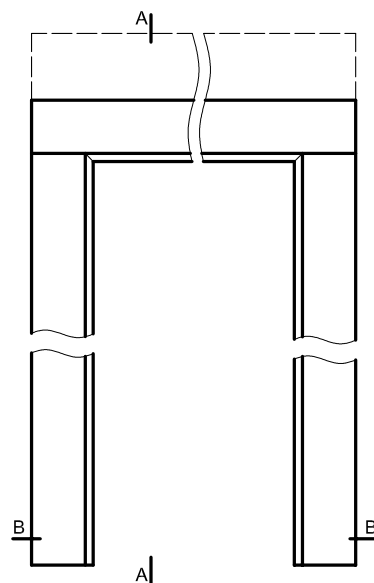

D - wymagana szerokość otworu w murze

* Uwaga - ościeżnica 075-100 ma płytszy wpust pod kątownik ruchomy, dla grubości muru 75-95 mm konieczne będzie samodzielne skrócenie kątownika ruchomego.
** - trzeci zawias, opcja za dopłatą

do drzwi jednoskrzydłowych

	A	C	D	E
"60"	627	671	700	811
"60N"	607	651	680	791
"70"	727	771	800	911
"70N"	707	751	780	891
"80"	827	871	900	1011
"80N"	807	851	880	991
"90"	927	971	1000	1111
"90N"	907	951	980	1091
"100"	1027	1071	1100	1211
"100N"	1007	1051	1080	1191

"xN" - norma szerokościowa dla wybranych skrzydeł bezprzylgowych płytowych i ramowych - jednoskrzydłowych