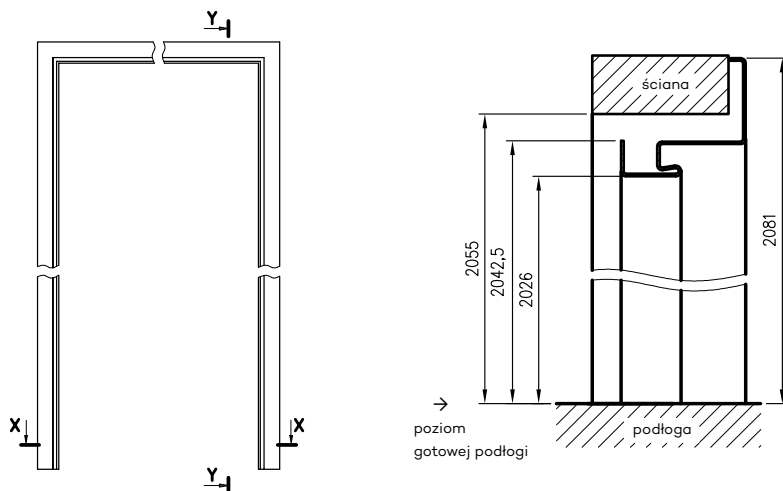

wymiary dla drzwi jednoskrzydłowych

symbol szer.	A	C	D	E
"60"	600	633	690	710
"70"	700	733	790	810
"80"	800	833	890	910
"90"	900	933	990	1010
"90E"	904	937	994	1014
"100"	1000	1033	1090	1110

CENY

symbol szer.	netto	brutto
"60" - "100"	491 zł	603,93 zł

Uwaga: Dopłata za wzmocnienie pod samozamykacz 38 zł | 46,74 zł

KOLORYSTYKA

Ościeżnice malowane są proszkowo w dwóch stopniach połysku: mat/drobna struktura lub półpołysk/gładka. Kolor kaszmir dostępny jest tylko w głębokim macie.