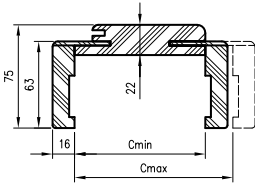

OŚCIEŻNICE REGULOWANE

PRZYLGOWE Z KĄTOWNIKIEM T80 LUB T63

Przekrój OR/ORC z kąt. T63