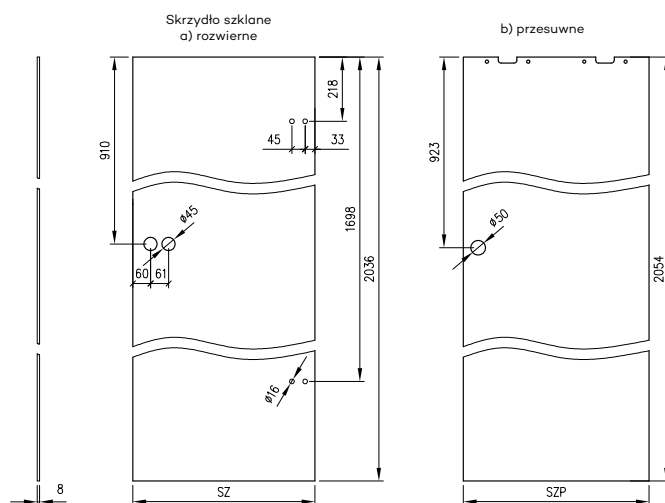

WYMIARY SKRZYDEŁ I ROZMIESZCZENIE OKUĆ DO GRZWI SZKLANYCH GALLA

SZEROKOŚĆ SKRZYDEŁ

Symbol wym. drzwi	SZ	SZP
„60”	617	630
„70”	717	730
„80”	817	830
„90”	917	930

SZ – szerokość skrzydła szklanego rozwiernego

SZP – szerokość skrzydła szklanego przesuwne

WYSOKOŚĆ SKRZYDEŁ

2036 mm – wysokość skrzydeł szklanych rozwiernych
2054 mm – wysokość skrzydeł szklanych przesuwnych