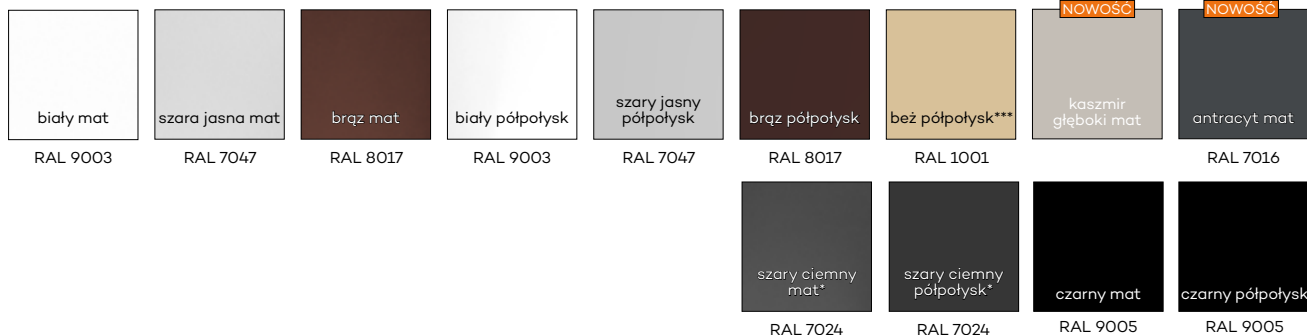

## KOLORYSTYKA

Ościeżnice malowane są proszkowo w dwóch stopniach połysku: mat/drobna struktura lub półpołysk/gładka. Kolor kaszmir dostępny jest tylko w głębokim macie.

\*\*\* kolor beż dostępny tylko w półpołysku