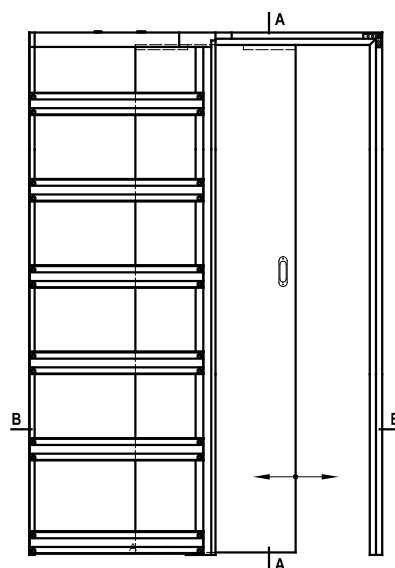

KASETA BEZOŚCIEŻNICOWA SL

SKRZYDŁA DRZWIOWE PRZESUWNE
wewnętrzne wewnątrzlokalowe

KASETA BEZOŚCIEŻNICOWA SL

Kaseta bezościeżnicowa z możliwością montażu i demontażu skrzydła drzwiowego po montażu i obróbce kasety. Montaż systemu zakłada osadzenie kasety w konstrukcji profili służących do budowy ściany G-K (lub innej konstrukcji) o grubości:

- 100 mm dla kasety bezościeżnicowej SL 100 mm
- 125 mm dla kasety bezościeżnicowej SL 125 mm

Następnie zabudowanie szerokich płaszczyzn płytami G-K o grubości 12,5 mm (płyty G-K należy dokupić) i wykończenie tych płaszczyzn.

OD 2849 zł netto

CENA OD 3504,27 zł brutto

WYKAZ KOLEKCJI I MODELI DRZWI DOSTĘPNYCH W SYSTEMIE KASETOWYM BEZOŚCIEŻNICOWYM SL:

ESTRA; ENA; TRIESTA; REVA; FOSCA; NESTOR; AURI; PREMIUM; PIANO; SCALA; VERSO; BERGE; EVEN; NOVA 10; RIVIA 10, RIVIA 60-130; GALERIA ALU 10, 20, 30, 50, 60; FINEA 10, 40; STANDARD 10, UNI 10; FARGO 10-60; BINITO 10-90. Skrzydła posiadają dodatkowe frezowania na górnej krawędzi. Do kaset bezościeżnicowych SL nie można stosować skrzydeł z zamkami oraz skrzydeł płytowych z przeszkleniami i płycinami.

A - A

wariant kasety SL
na mur 125 mm

- wariant Kasety SL na mur 125 mm
- ** wariant Kasety SL na mur 100 mm
- *** elementy ściany nie są składnikami produktu